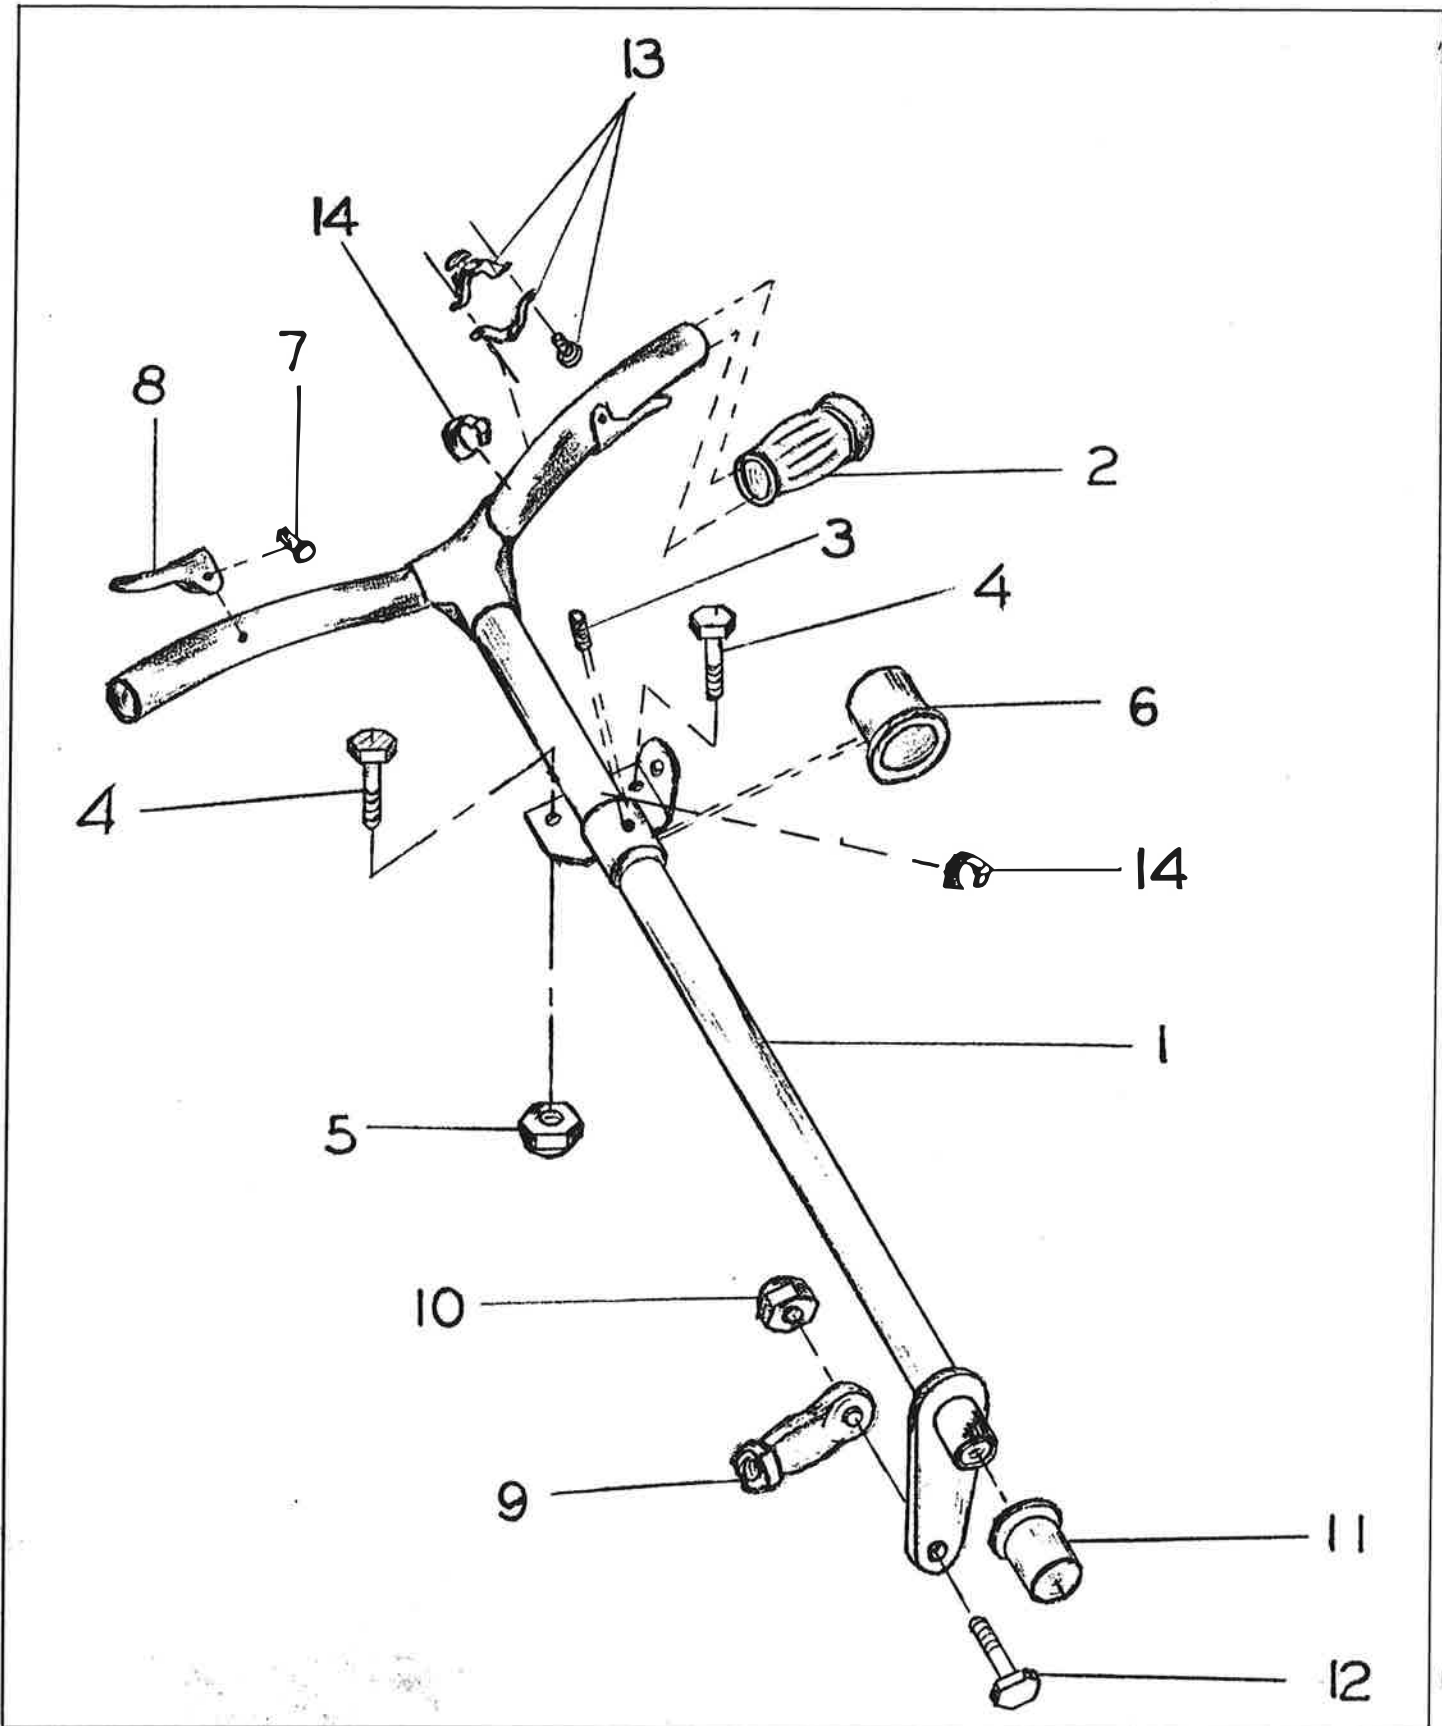

REAR SHAFT

REF.	NUMBER	DESCRIPTION	QTY.	REF.	NUMBER	DESCRIPTION	QTY.
1	040170	REAR SHAFT	1	16	600024	BOLT 5/16 x 24 x $\frac{3}{4}$	2
2	040153	REAR SPROCKET	1	17	040008	BUSHING	2
3	600002	BOLT $\frac{1}{4}$ x 28 x 7/8	4	18	040171	LINK PLATE SPRING RIGHT	2
4	610004	NYLOCK NUT $\frac{1}{4}$ x 28	4	19	040172	LINK PLATE SPRING LEFT	2
5	040010	ALUMINUM COLLAR	2	20	040009	WASHER	2
6	040011	NYLON BUSHING	4	21	610015	NYLOCK NUT 5/16 x 24	8
7	040168	IDLER WHEEL	2	22	600106	ALLEN SCREW $\frac{1}{4}$ x 20 x $\frac{1}{4}$	4
8	640004	SNAP RING	2	23	040043	BRACKET	2
9	660008	BEARING	2				
10	040014	LINK PLATE	2				
11	040026	PLUG	2				
12	680001	GREASE FITTING	2				
13	600021	BOLT 5/16 x 18 x 2 $\frac{1}{2}$	2				
14	600055	BOLT 5/16 x 24 x 2 $\frac{1}{4}$	2				
15	040044	EYE BOLT	2				

NOTES

REF.	NUMBER	DESCRIPTION	QTY.	REF.	NUMBER	DESCRIPTION	QTY.
1	030147	TRACK ASS'Y	1	3	030130	SHORT CLEAT	23
2	030002	LONG CLEAT	23	4	030004	RIVETS	184

NOTES

STEERING

STEERING

REF.	NUMBER	DESCRIPTION	QTY.	REF.	NUMBER	DESCRIPTION	QTY.
1	020182	HANDLE BAR	1	10	610013	NYLOCK NUT 3/8 x 24	1
2	020057	HANDLE BAR GRIP	2	11	020082	NYLON BUSHING	1
3	600106	ALLEN SCREW	2	12	600040	BOLT 3/8 x 24 x 1 1/2	1
4	600024	BOLT 5/16 x 24 x 2 1/2	2	13	690084	SAFETY SWITCH	1
5	610015	NYLOCK NUT 5/16 x 24	2	14	640002	WIRE CLIP	2
6	020042	NYLON BUSHING	1				
7	020084	RIVETS	2				
8	020085	THROTTLE LEVER AND BRAKE	2				
9	020164	TIE ROD END	1				

NOTES

STEERING CONTROL

REF.	NUMBER	DESCRIPTION	QTY.	REF.	NUMBER	DESCRIPTION	QTY.
1	020183	SKI LEG RIGHT	1	12	610013	NYLOCK NUT 3/8 x 24	2
2	020184	SKI LEG LEFT	1	13	610012	NUT RIGHT H. THREAD	2
3	640074	KEY	2	14	020081	NUT LEFT H. THREAD	2
4	020185	ARM RIGHT	1	15	020187	SHORT ROD	1
5	020186	ARM LEFT	1	16	020188	LONG ROD	1
6	600047	BOLT 3/8 x 24 x 2 1/4	2	17	600040	BOLT 3/8 x 24 x 1 1/2	1
7	600057	BOLT 5/16 x 24 x 1	2				
8	620010	STAR WASHER	2				
9	620064	WASHER	2				
10	020163	TIE ROD END RIGHT	2				
11	020164	TIE ROD END LEFT	2				