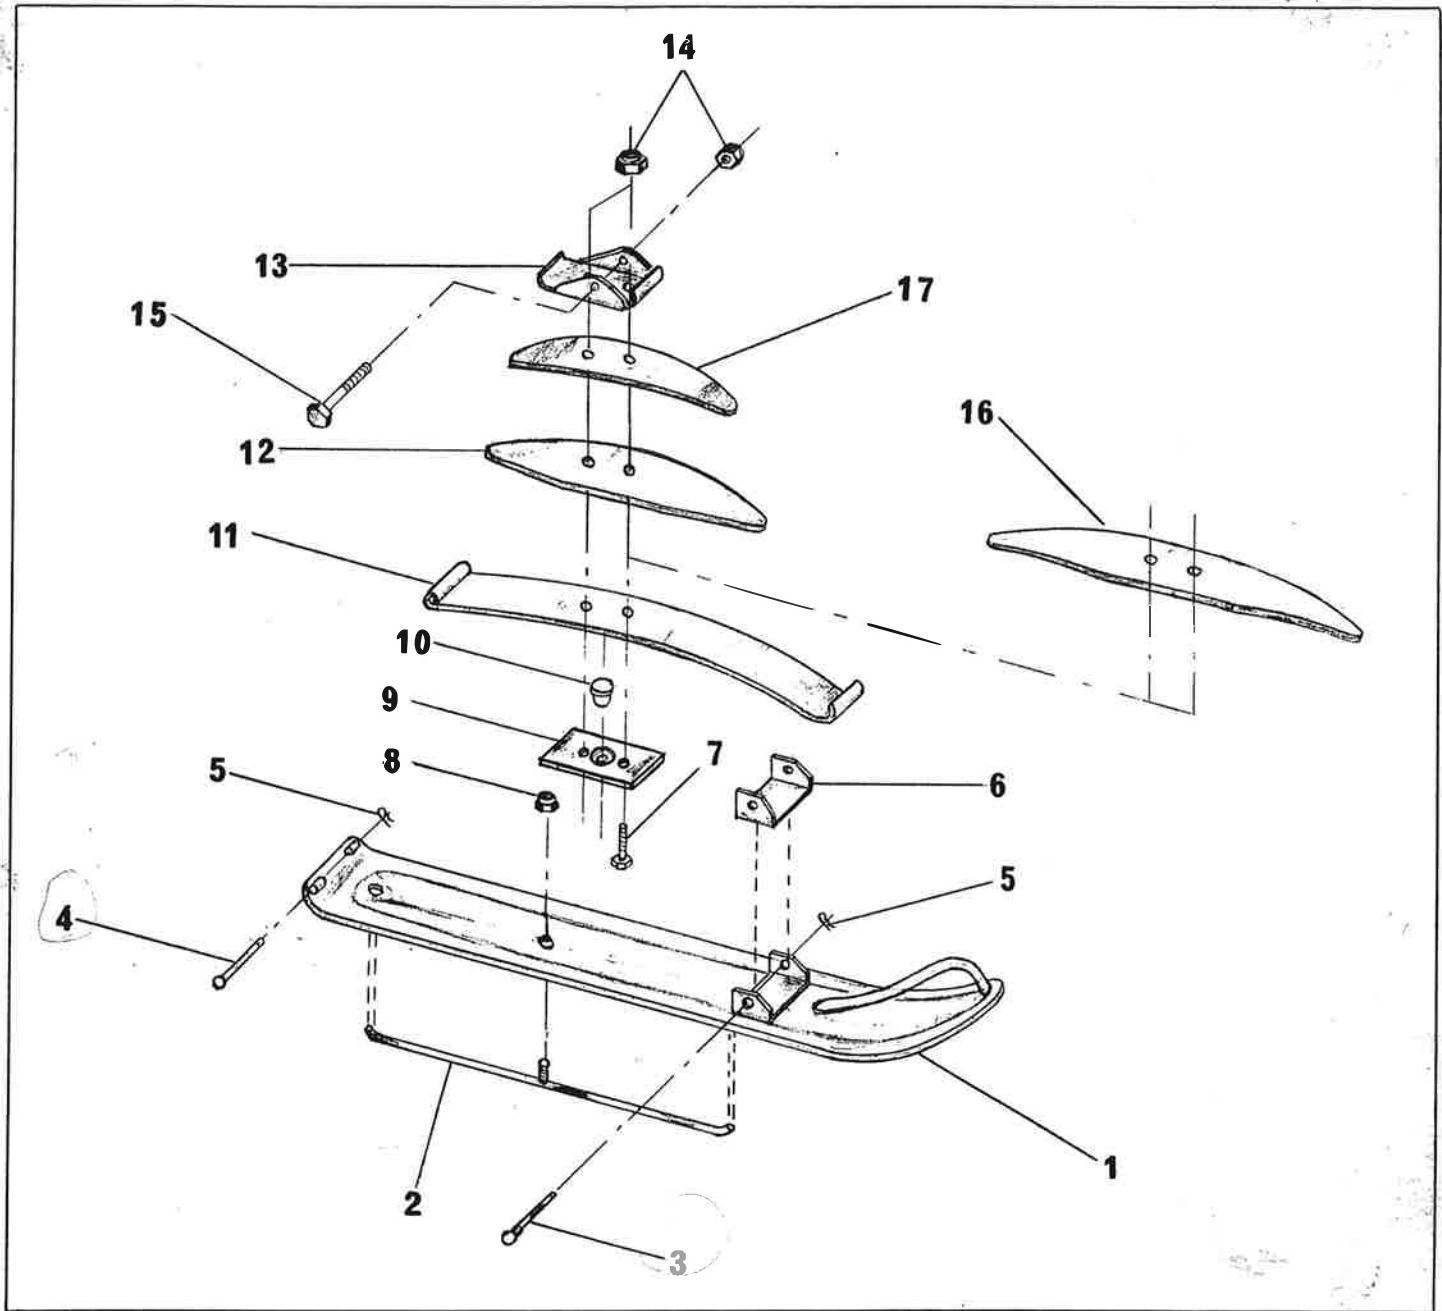

NOTES

STEERING

STEERING CONTROL

ITEMS	NUMBER	DESCRIPTION	CD	CP	ZE	GP	MS	ITEMS	NUMBER	DESCRIPTION	CD	CP	ZE	GP	MS
1	020170	SKI LEG	-	2	2	2	2	10	610012	NUT L.H. THREAD	-	2	2	2	2
2	020040	STEERING ARM	-	2	2	2	2	11	020081	L.H. THREAD NUT	-	2	2	2	2
3	600046	BOLT 5/16 x 24 x 2	-	2	2	2	2	12	020163	TIE ROD END RIGHT	-	2	2	2	2
4	020041	FLAT WASHER	-	4	4	4	4	13	020130	LONG ROD	-	1	1	1	1
5	600047	BOLT 3/8 x 24 x 2	-	1	1	1	1	14	020128	SHORT ROD	-	1	1	1	1
6	610014	NYLON NUT 5/16 x 24	-	2	2	2	2								
7	600040	BOLT 3/8 x 24 x 1 1/2	-	1	1	1	1								
8	020164	TIE ROD END LEFT	-	2	2	2	2								
9	610013	NYLON NUT 3/8 x 24	-	2	2	2	2								

ITEMS	NUMBER	DESCRIPTION	CD	CP	ZE	GP	MS	ITEMS	NUMBER	DESCRIPTION	CD	CP	ZE	GP	MS
1	020023	SKI RUNNER	-	2	2	2	2	11	020027	MAIN LEAF SPRING	-	2	2	2	2
2	020024	SKI RUNNER SHOE	-	2	2	2	2	12	020028	SECOND LEAF SPRING	-	2	2	2	2
3	020033	CLEVIS PIN SHORT	-	2	2	2	2	13	020030	SPRING COUPLER	-	2	2	2	2
4	020034	CLEVIS PIN LONG	-	2	2	2	2	14	610013	NYLOCK NUT 3/8 x 24	-	6	6	6	6
5	640012	CUTTER PIN SHORT	-	4	4	4	4	15	600020	BOLT 3/8 x 24 x 3 1/2	-	2	2	2	2
6	020020	SLIDING PLATE	-	2	2	2	2	16	020174	FOURTH LEAF SPRING	-	2	2	2	2
7	600044	BOLT 3/8 x 24 x 1 1/2	-	4	4	4	4	17	020029	THIRD LEAF	-	2	2	2	2
8	610004	LOCK NUT 1/2 x 28	-	2	2	2	2	1	020197	SKI RUNNER	-	-	-	2	-
9	020025	REBOUND LEAF SPRING	-	2	2	2	2								
10	020026	RUBBER SHOCK ABSORBER ONLY	-	2	2	2	2								