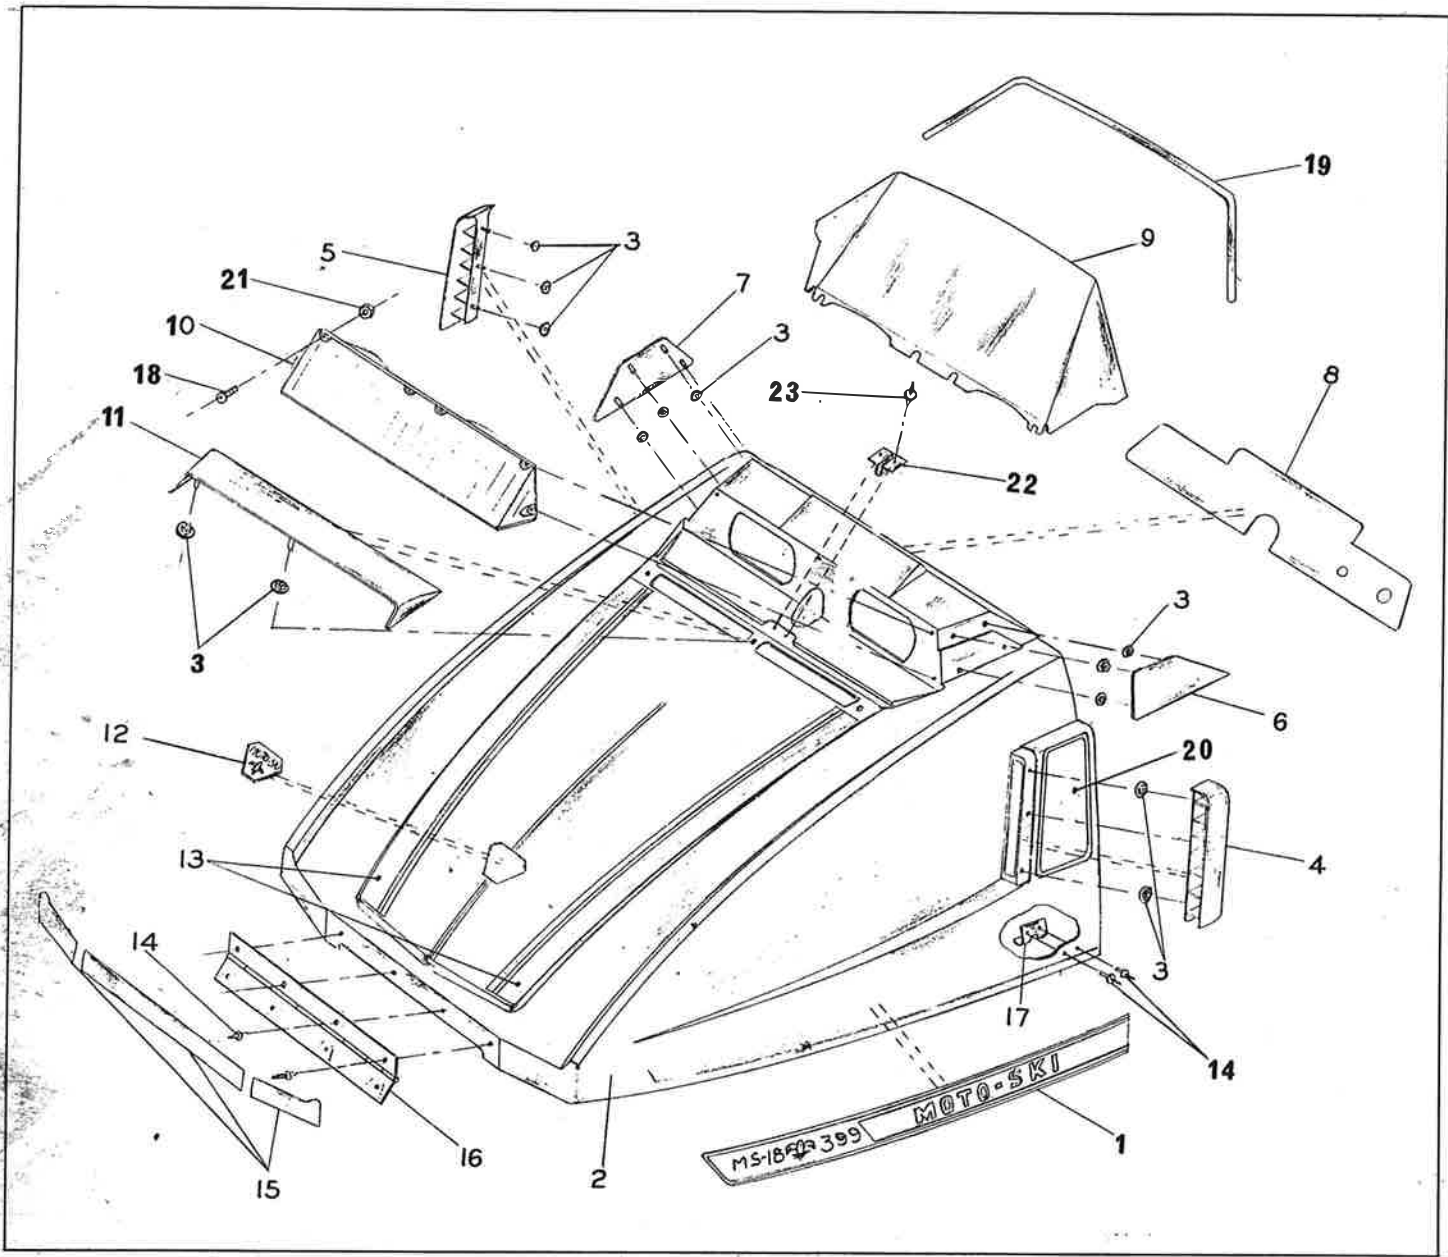

HOOD

ITEMS	NUMBER	DESCRIPTION	CD	CP	ZE	GP	MS	ITEMS	NUMBER	DESCRIPTION	CD	CP	ZE	GP	MS
1	090021	HOOD DECAL SET CA 292	-	1	-	-	-	2	090019	HOOD	-	1	1	-	1
1	090207	HOOD DECAL SET CA 340	-	1	-	-	-	2	090019	HOOD W/ENGINE COVER 399	-	-	-	-	1
1	090208	HOOD DECAL SET CA 399	-	1	-	-	-	2	090020	HOOD	-	-	-	1	-
1	090209	HOOD DECAL SET ZE 340	-	-	1	-	-	2	090020	HOOD W/ENGINE COVER 338-399	-	-	-	1	-
1	090210	HOOD DECAL SET ZE 399	-	-	1	-	-	2	090250	HOOD 292	-	1	-	-	-
1	090211	HOOD DECAL SET MS 399	-	-	-	-	1	3	610020	SPEEDY NUT	-	13	13	13	13
1	090212	HOOD DECAL SET MS 634	-	-	-	-	1	4	090017	LEFT SCOOP	-	1	1	1	1
1	090213	HOOD DECAL SET GP 338 JLO	-	-	-	1	-	5	090018	RIGHT SCOOP	-	1	1	1	1
1	090214	HOOD DECAL SET GP 399	-	-	-	1	-	6	090028	WINDSHIELD SIDE PLATE L.	-	1	1	1	1
1	090215	HOOD DECAL SET GP 634	-	-	-	1	-	7	090027	WINDSHIELD SIDE PLATE R.	-	1	1	1	1