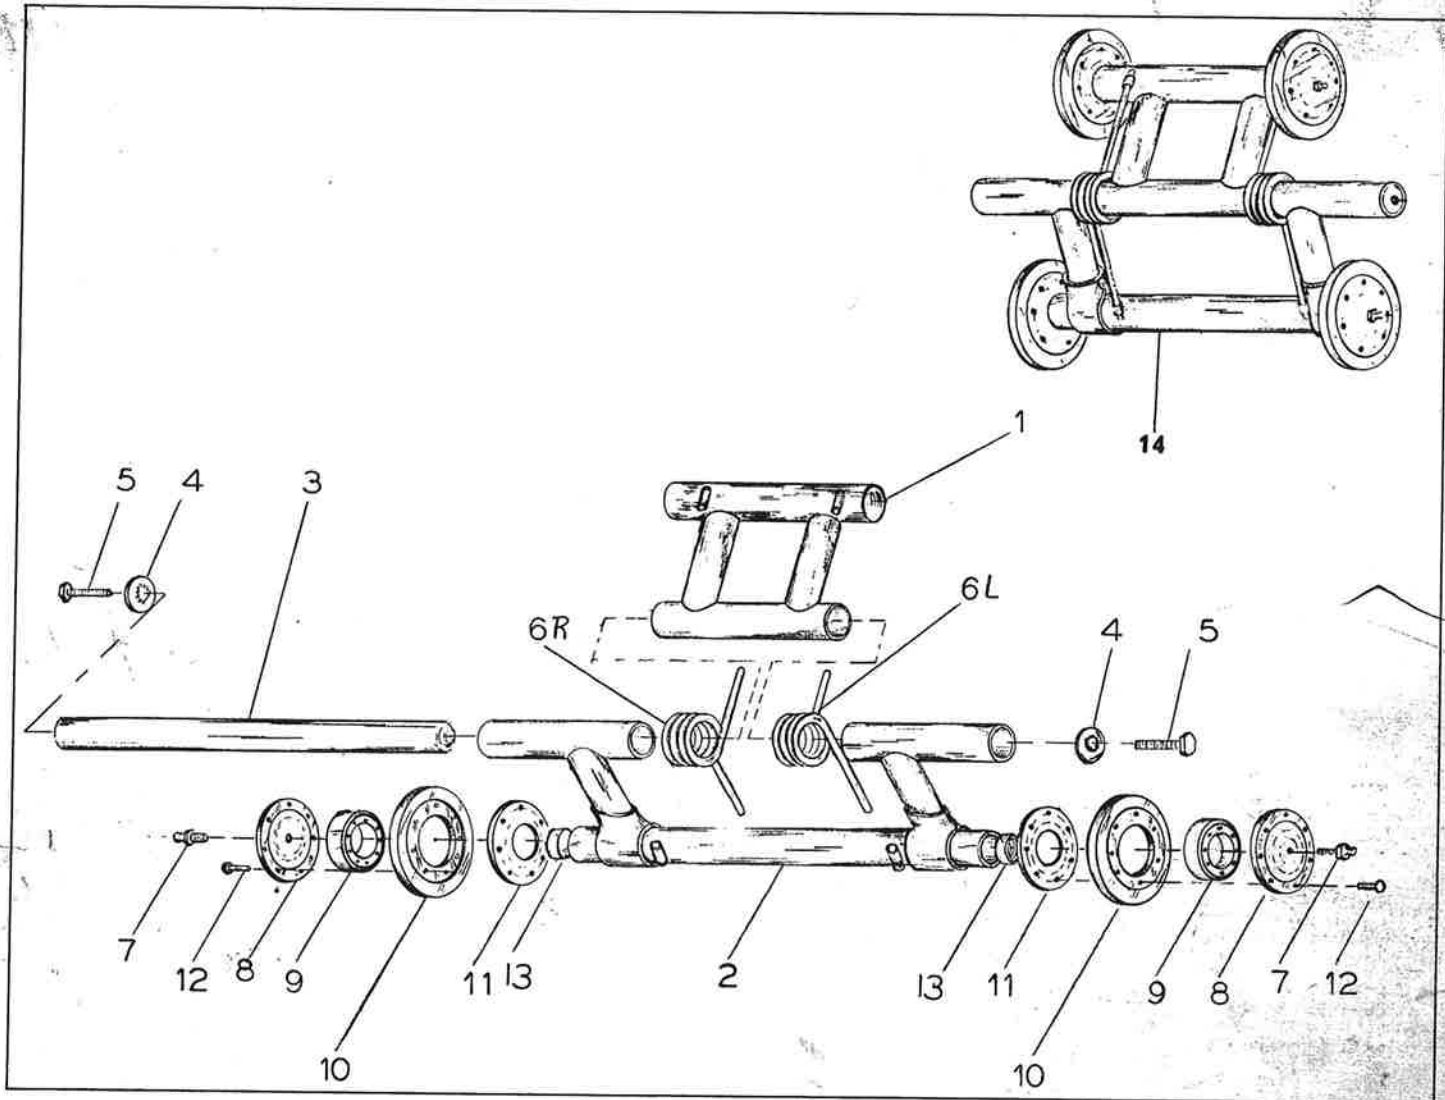

MOTO-SKI

1971

PARTS CATALOGUE

MOTO-SKI LTÉE/LTD
MOTO-SKI 1971
PARTS CATALOGUE
NO: 400791
AVRIL 72

FRONT SHAFT

ITEMS	NUMBER	DESCRIPTION	CD	CP	ZE	GP	MS	ITEMS	NUMBER	DESCRIPTION	CD	CP	ZE	GP	MS	
1	040003	FRONT SHAFT			1	1	1	-	11	710055	"O" RING		2	2	2	2
1	040019	FRONT SHAFT			-	-	-	1	12	680001	GREASE FITTING		2	2	2	2
2	040018	FRONT SPROCKET 295			1	-	-	-	13	710004	"O" RING		1	1	1	1
2	040013	FRONT SPROCKET POLYURETHANE			1	1	1	1	14	600051	BOLT 5/16 x 24 x 1 1/2		6	6	6	6
3	600002	BOLT 1/2 x 28 x 7/8			4	4	4	4	15	610015	NYLOCK NUT 5/16 x 24		6	6	6	6
4	610004	NYLOCK NUT 1/2 x 28			4	4	4	4	16	710056	ALUMINUM PLUG		2	2	2	2
5	040010	ALUMINUM COLLAR			2	2	2	2	17	040024	BEARING SUPPORT OUTSIDE		2	2	2	2
6	600106	ALLEN SCREW			2	2	2	2								
7	040011	NYLON BUSHING			4	4	4	4								
8	040023	IDLER WHEEL			2	2	2	2								
9	040025	BEARING SUPPORT INSIDE			2	2	2	2								
10	660007	BEARING			2	2	2	2								

NOTES

BOGGIES WHEELS

ITEMS	NUMBER	DESCRIPTION	CD	CP	ZE	GP	MS	ITEMS	NUMBER	DESCRIPTION	CD	CP	ZE	GP	MS
1	030033	SHORT WHEEL SUPPORT			4	-	-	7	680001	GREASE FITTING		12	16	12	16
1	030098	SHORT WHEEL SUPPORT			4	-	4	8	030008	WHEEL FLANGE OUTSIDE		12	16	12	16
1	030035	SHORT WHEEL SUPPORT			-	-	4	9	660003	BEARING		12	16	12	16
2	030038	LONG WHEEL SUPPORT			-	4	-	10	030010	RUBBER WHEEL		12	16	12	16
2	030103	LONG WHEEL SUPPORT			3	-	3	11	030009	INNER FLANGE		12	16	12	16
2	030039	LONG WHEEL SUPPORT			-	-	4	12	630057	RIVETS		72	96	72	96
3	030013	ALUMINUM CROSS SHAFT			2	2	2	13	710003	CAP		12	16	12	16
3	030014	STEEL CROSS SHAFT			1	1	1	14	030107	BOGGIE WHEEL ASS'Y		3	-	3	-
3	030015	STEEL CROSS SHAFT			-	-	4	14	030017	BOGGIE WHEEL ASS'Y		-	4	-	-
4	620010	STAR WASHER			6	8	6	8	14	030128	BOGGIE WHEEL ASS'Y		-	-	4
5	600033	BQLT 5/16 x 24 x 2			6	8	6	8							
6	030134	SPRING RIGHT			3	-	3	-							
6	030135	SPRING LEFT			3	-	3	-							
6	030063	SPRING RIGHT			-	-	4								
6	030064	SPRING LEFT			-	-	4								