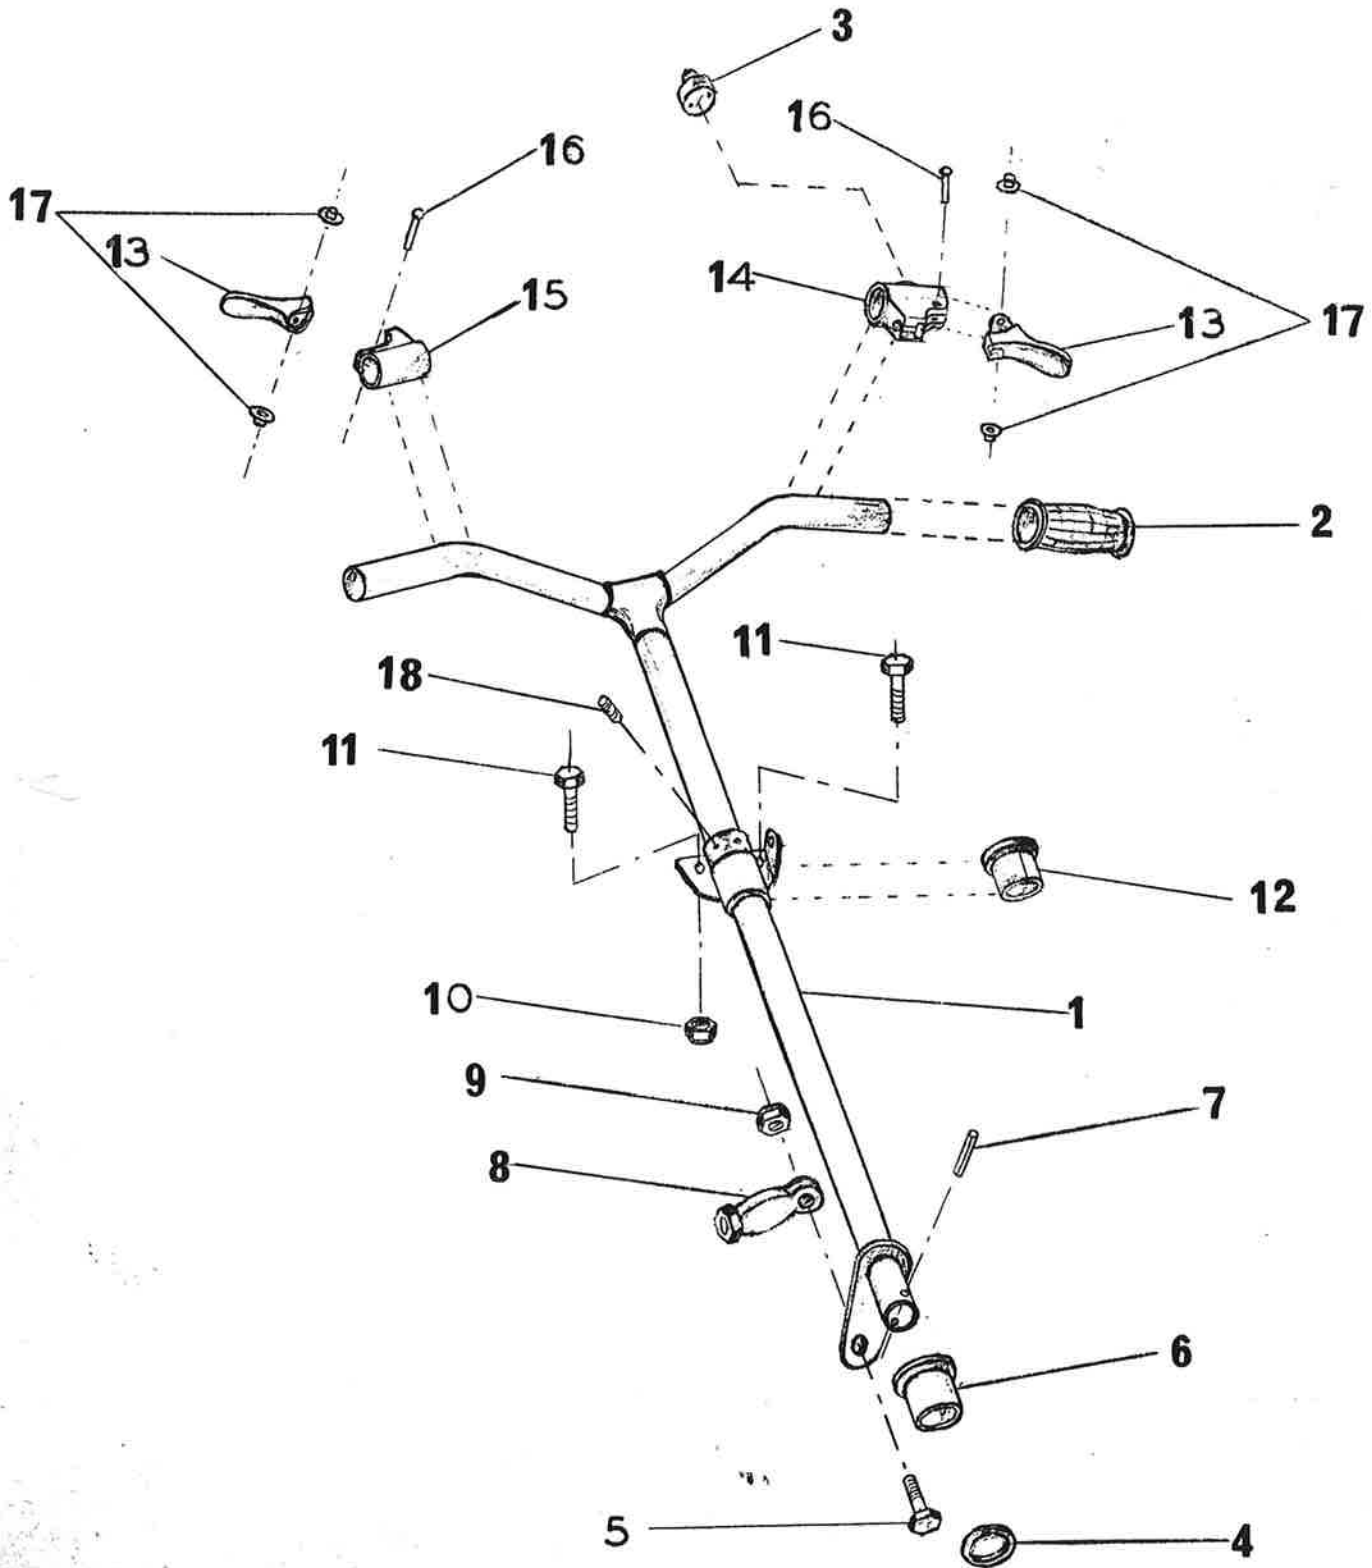

REAR SHAFT

ITEMS	NUMBER	DESCRIPTION	CD	CP	ZE	GP	MS	ITEMS	NUMBER	DESCRIPTION	CD	CP	ZE	GP	MS
1	040006	REAR SHAFT		1	1	1	-	17	040032	SPRING		1	1	1	-
1	040038	REAR SHAFT		-	-	-	1	17	040037	SPRING		-	-	-	1
2	040030	RUBBER SPROCKET		1	1	1	1	18	040033	SPRING		1	1	1	-
4	040026	PLUG		2	2	2	2	18	040036	SPRING		-	-	-	1
5	040010	ALUMINUM PLUG		2	2	2	2	19	040009	WASHER		2	2	2	2
6	040031	IDLER WHEEL		2	2	2	2	20	610015	NYLOCK NUT 5/16 x 24		2	2	2	2
7	640004	SNAP RING		2	2	2	2	21	600106	ALLEN SCREW 1/4 x 20 x 1/2		AS REQUIRED			
8	660008	BEARING		2	2	2	2	22	640003	ROLLER PIN		2	2	2	2
9	040014	LINK PLATE		2	2	2	2	23	040043	BRACKET		2	2	2	2
10	680001	GREASE FITTING		2	2	2	2	3	040011	NYLON BUSHING		2	2	2	2
11	600021	BOLT 5/16 x 18 x 2 1/2		2	2	2	2								
12	610015	NYLOCK NUT 5/16		4	4	4	4								
13	600055	BOLT 5/16 x 24 x 2 1/2		2	2	2	2								
14	040044	EYE BOLT		2	2	2	2								
15	600024	BOLT 5/16 x 24 x 3/4		2	2	2	2								
16	670051	BUSHING		2	2	2	2								

NOTES

STEERING

STEERING CONTROL

ITEMS	NUMBER	DESCRIPTION	CD	CP	ZE	GP	MS	ITEMS	NUMBER	DESCRIPTION	CD	CP	ZE	GP	MS
1	020170	SKI LEG	-	2	2	2	2	10	610012	NUT L.H. THREAD	-	2	2	2	2
2	020040	STEERING ARM	-	2	2	2	2	11	020081	L.H. THREAD NUT	-	2	2	2	2
3	600046	BOLT 5/16 x 24 x 2	-	2	2	2	2	12	020163	TIE ROD END RIGHT	-	2	2	2	2
4	020041	FLAT WASHER	-	4	4	4	4	13	020130	LONG ROD	-	1	1	1	1
5	600047	BOLT 3/8 x 24 x 2	-	1	1	1	1	14	020128	SHORT ROD	-	1	1	1	1
6	610014	NYLON NUT 5/16 x 24	-	2	2	2	2								
7	600040	BOLT 3/8 x 24 x 1 1/2	-	1	1	1	1								
8	020164	TIE ROD END LEFT	-	2	2	2	2								
9	610013	NYLON NUT 3/8 x 24	-	2	2	2	2								