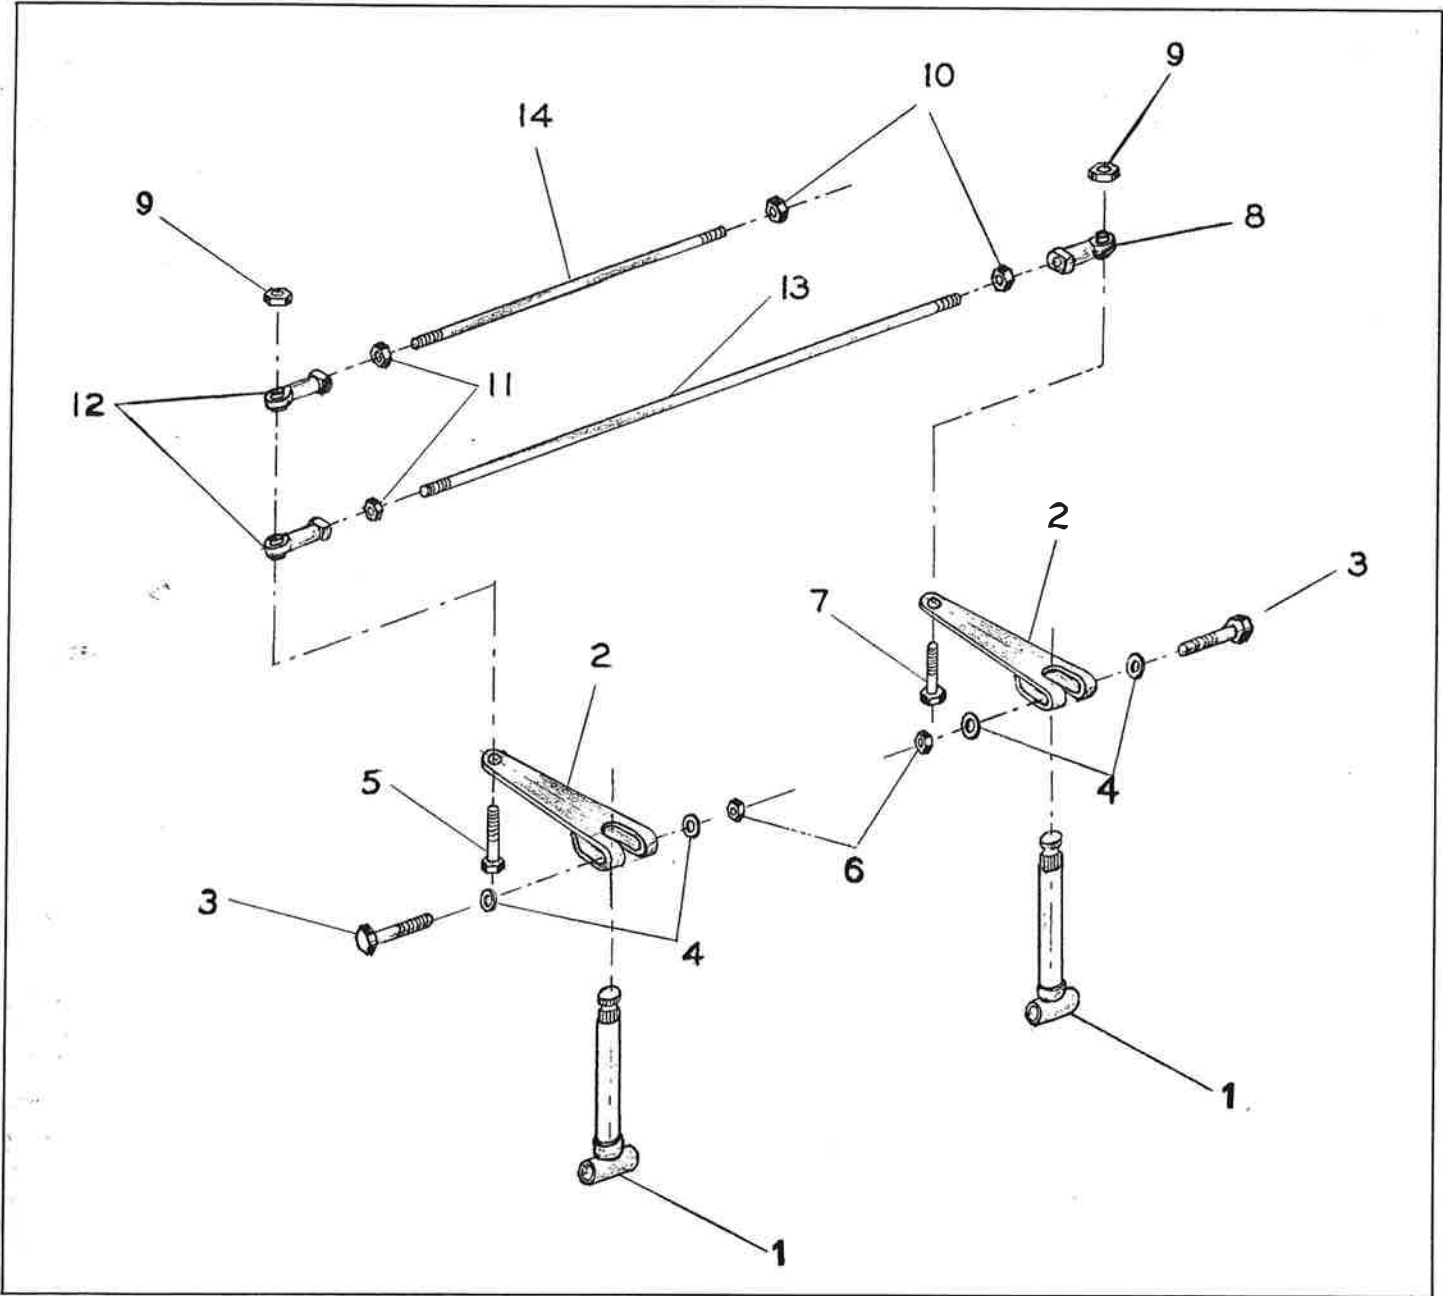

REAR SHAFT

ITEMS	NUMBER	DESCRIPTION	CD	CP	ZE	GP	MS	ITEMS	NUMBER	DESCRIPTION	CD	CP	ZE	GP	MS
1	040006	REAR SHAFT		1	1	1	-	17	040032	SPRING		1	1	1	-
1	040038	REAR SHAFT		-	-	-	1	17	040037	SPRING		-	-	-	1
2	040030	RUBBER SPROCKET		1	1	1	1	18	040033	SPRING		1	1	1	-
4	040026	PLUG		2	2	2	2	18	040036	SPRING		-	-	-	1
5	040010	ALUMINUM PLUG		2	2	2	2	19	040009	WASHER		2	2	2	2
6	040031	IDLER WHEEL		2	2	2	2	20	610015	NYLOCK NUT 5/16 x 24		2	2	2	2
7	640004	SNAP RING		2	2	2	2	21	600106	ALLEN SCREW 1/4 x 20 x 1/2		AS REQUIRED			
8	660008	BEARING		2	2	2	2	22	640003	ROLLER PIN		2	2	2	2
9	040014	LINK PLATE		2	2	2	2	23	040043	BRACKET		2	2	2	2
10	680001	GREASE FITTING		2	2	2	2	3	040011	NYLON BUSHING		2	2	2	2
11	600021	BOLT 5/16 x 18 x 2 1/2		2	2	2	2								
12	610015	NYLOCK NUT 5/16		4	4	4	4								
13	600055	BOLT 5/16 x 24 x 2 1/2		2	2	2	2								
14	040044	EYE BOLT		2	2	2	2								
15	600024	BOLT 5/16 x 24 x 3/4		2	2	2	2								
16	670051	BUSHING		2	2	2	2								

NOTES

STEERING

STEERING CONTROL

ITEMS	NUMBER	DESCRIPTION	CD	CP	ZE	GP	MS	ITEMS	NUMBER	DESCRIPTION	CD	CP	ZE	GP	MS
1	020170	SKI LEG	-	2	2	2	2	10	610012	NUT L.H. THREAD	-	2	2	2	2
2	020040	STEERING ARM	-	2	2	2	2	11	020081	L.H. THREAD NUT	-	2	2	2	2
3	600046	BOLT 5/16 x 24 x 2	-	2	2	2	2	12	020163	TIE ROD END RIGHT	-	2	2	2	2
4	020041	FLAT WASHER	-	4	4	4	4	13	020130	LONG ROD	-	1	1	1	1
5	600047	BOLT 3/8 x 24 x 2	-	1	1	1	1	14	020128	SHORT ROD	-	1	1	1	1
6	610014	NYLON NUT 5/16 x 24	-	2	2	2	2								
7	600040	BOLT 3/8 x 24 x 1 1/2	-	1	1	1	1								
8	020164	TIE ROD END LEFT	-	2	2	2	2								
9	610013	NYLON NUT 3/8 x 24	-	2	2	2	2								