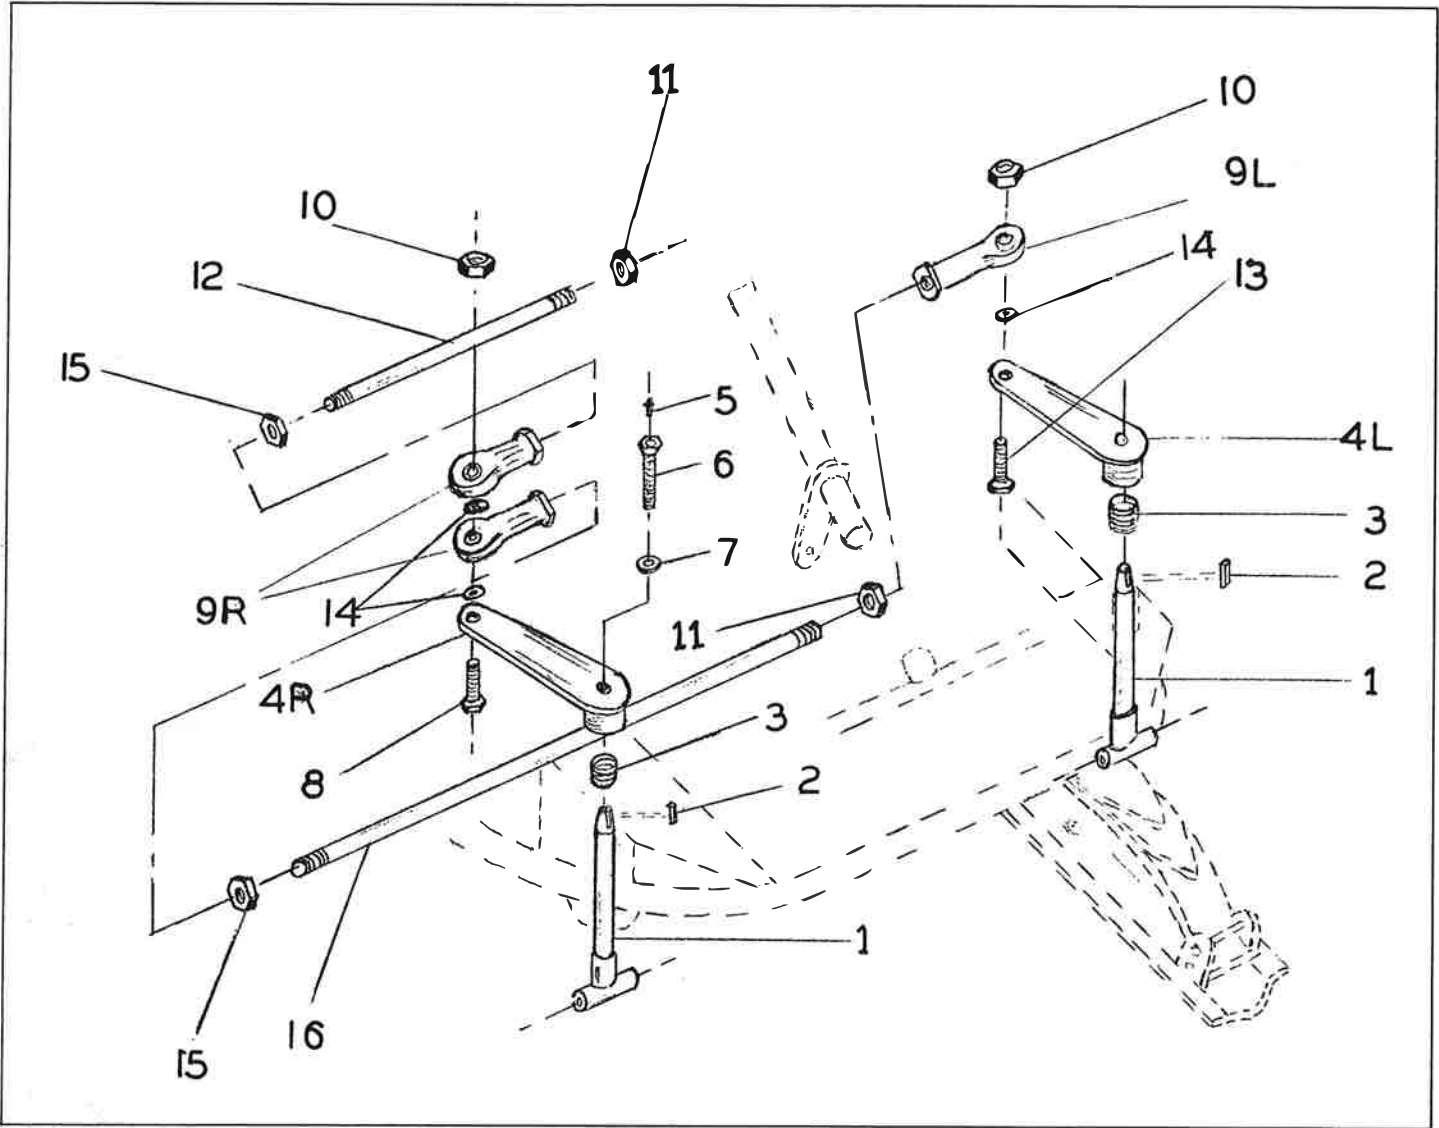

# BOGGIES WHEELS

ITEMS	NUMBER	DESCRIPTION	CD	CP	ZE	GP	MS	ITEMS	NUMBER	DESCRIPTION	CD	CP	ZE	GP	MS
1	030151	SHORT SUPPORT	3	3	-	-	-	9	660003	BEARING	12	12	16	-	16
1	030123	SHORT SUPPORT	-	-	4	-	-	10	030010	RUBBER WHEEL	4	4	4	-	4
1	030035	SHORT SUPPORT	-	-	-	-	4	10	030010	RUBBER WHEEL	8	8	12	-	12
2	030103	LONG SUPPORT	3	3	-	-	-	11	030009	INNER FLANGE	12	12	16	-	16
2	030038	LONG SUPPORT	-	-	4	-	-	12	600152	BOLT 10/32 x 3/4	72	72	96	-	96
2	030039	LONG SUPPORT	-	-	-	-	4	13	620052	WASHER 10/32	72	72	96	-	96
3	030014	STEEL SHAFT	1	1	2	-	-	14	610010	NUT 10/32	72	72	96	-	96
3	030015	CROSS SHAFT	-	-	-	-	2	15	030115	FRONT BOGGIE ASS'Y	1	1	-	-	-
3	030013	ALUMINIUM SHAFT	2	2	2	-	-	15	030017	FRONT BOGGIE ASS'Y	-	-	1	-	-
3	030015	CROSS SHAFT	-	-	-	-	2	15	030128	FRONT BOGGIE ASS'Y	-	-	-	-	1
4	620010	STAR WASHER 5/16	6	6	8	-	8	15	030107	REAR BOGGIE ASS'Y	2	2	-	-	-
5	600033	BOLT 5/16 x 24 x 3/4	6	6	8	-	8	15	030150	REAR BOGGIE ASS'Y	-	-	3	-	-
6	030109	R.H. SPRING	3	3	-	-	-	15	030128	REAR BOGGIE ASS'Y	-	-	-	-	3
6	030125	R.H. SPRING	-	-	4	-	4								
6	030110	L.H. SPRING	3	3	-	-	-								
6	030124	L.H. SPRING	-	-	4	-	4								
7	680001	GREASE FITTING	12	12	16	-	16								
8	030008	OUTER FLANGE	12	12	16	-	16								

# STEERING CONTROL

ITEMS	NUMBER	DESCRIPTION	CD	CP	ZE	GP	MS	ITEMS	NUMBER	DESCRIPTION	CD	CP	ZE	GP	MS
1	020122	SKI LEG	2	2	2		2	10	610013	LOCK NUT 3/8 x 24	2	2	2		2
2	640074	KEY	2	2	2		2	11	020081	NUT L.H. THREAD	2	2	2		2
3	020109	SPRING	2	2	2		2	12	020128	SHORT ROD	1	1	1		1
4R	020139	R.H. ARM	1	1	1		1	13	600040	BOLT 3/8 x 24 x 2 1/2	1	1	1		1
4L	020140	L.H. ARM	1	1	1		1	14	020129	TIE ROD END SPACER	5	5	5		5
5	680001	GREASE FITTING	2	2	2		2	15	610013	NUT 3/8 x 24	2	2	2		2
6	600160	BOLT 5/16 x 24 x 1	2	2	2		2	16	020130	LONG ROD	1	1	1		1
7	620064	WASHER	2	2	2		2								
8	600161	BOLT 3/8 x 24 x 2	1	1	1		1								
9R	020126	R.H. TIE ROD END	2	2	2		2								
9L	020127	L.H. TIE ROD END	2	2	2		2								