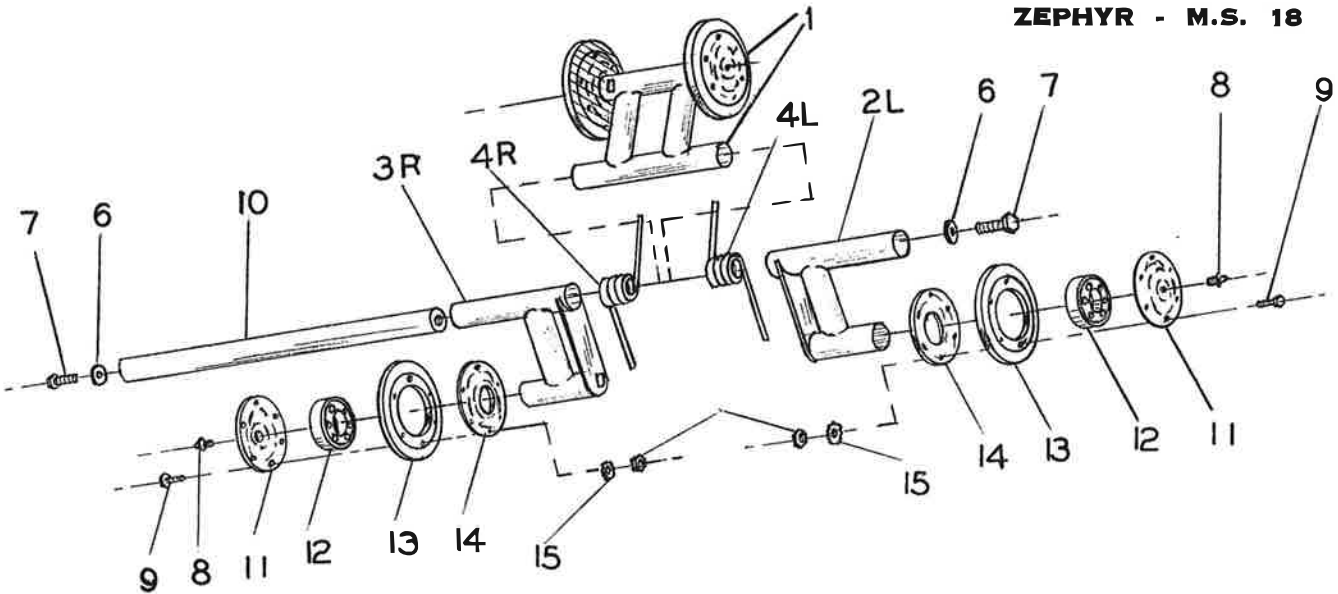

BOGGIES WHEELS

REAR (INDEPENDANTE) SUSPENSION

ZEPHYR - M.S. 18

ITEMS	NUMBER	DESCRIPTION	CD	CP	ZE	GP	MS	ITEMS	NUMBER	DESCRIPTION	CD	CP	ZE	GP	MS
1	030123	SHORT SUPPORT	-	-	4	-	-	10	030015	ALUMINIUM SHAFT	-	-	-	-	2
1	030035	SHORT SUPPORT	-	-	-	-	4	10	030014	STEEL SHAFT	-	-	2	-	-
2L	030038	L.H. SUPPORT EXC. FRONT BOGGIE	-	-	3	-	-	10	030015	CROSS SHAFT	-	-	-	-	2
2L	030039	L.H. SUPPORT EXC. FRONT BOGGIE	-	-	-	-	3	11	030008	OUTER FLANGE	-	-	16	-	16
3R	030038	R.H. SUPPORT EXC. FRONT BOGGIE	-	-	3	-	-	12	660003	BEARING	-	-	16	-	16
3R	030039	R.H. SUPPORT EXC. FRONT BOGGIE	-	-	-	-	3	13	030010	RUBBER WHEEL	-	-	12	-	12
4L	030124	L.H. SPRING	-	-	4	-	4	14	030009	INNER FLANGE	-	-	16	-	18
4R	030125	R.H. SPRING	-	-	4	-	4	15	620052	WASHER 10/32	-	-	96	-	104
6	620010	STAR WASHER 5/16	-	-	8	-	8	16	610010	NUT 10/32	-	-	96	-	104
7	600033	BOLT 5/16 x 24 x 3/4	-	-	8	-	8								
8	680001	GREASE FITTING	-	-	16	-	16								
9	600152	BOLT 10/32 x 3/4	-	-	96	-	104								
10	030013	ALUMINIUM SHAFT	-	-	2	-	-								

NOTES