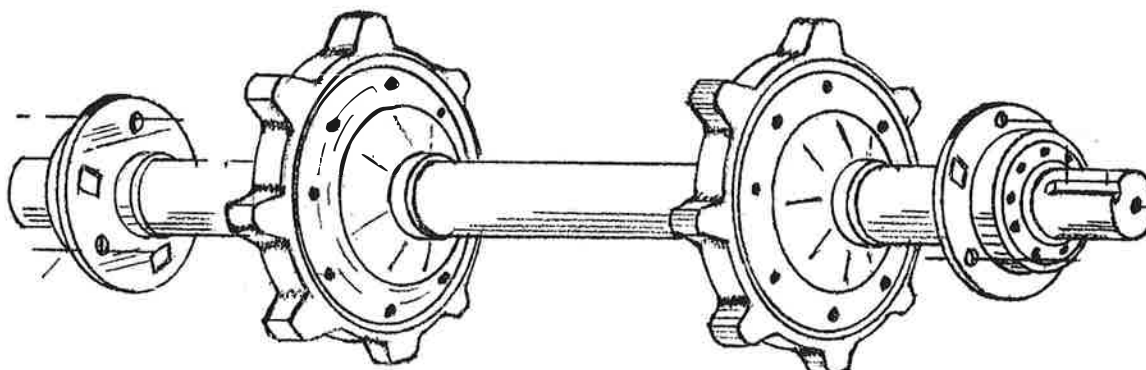

## MS-18

ITEMS	NUMBER	DESCRIPTION	CD	CP	ZE	GP	MS	ITEMS	NUMBER	DESCRIPTION	CD	CP	ZE	GP	MS
1	040119	FRONT AXLE	1	1	1		-	11	040120	STEEL CASE	2	2	2		2
2	040115	FRONT SPROCKET STANDARD	1	1	1		-	12	640063	"O" RING	1	1	1		1
2	040128	FRONT SPROCKET POLYURETHANE	1	1	1		-	13	660052	FRONT SHAFT BEARING	2	2	2		2
3	600002	BOLT $\frac{1}{4}$ x 28 x 7/8	4	4	4		18	14	040121	BEARING SPACER	2	2	2		2
4	670050	NYLON BUSHING	2	2	2		-	15	710004	"O" RING	1	1	1		1
5	610004	LOCK NUT $\frac{1}{4}$ x 28	4	4	4		18	16	600032	BOLT 5/16 x 24 x 1 $\frac{1}{2}$	6	6	6		6
6	640050	KEY FRONT AXLE	1	1	1		1	17	610015	LOCK NUT 5/16 x 24	6	6	6		6
7	600106	ALLEN SCREW	2	2	2		-	18	040101	FRONT AXLE	-	-	-		1
8	040112	LOCK COLLAR	2	2	2		-	19	040105	FRONT SPROCKET	-	-	-		2
9	040109	IDLER WHEEL	2	2	2		-	19	040105	FRONT SPROCKET POLYURETHANE	-	-	-		2
10	040108	SPACER	2	2	2		-	20	040124	FLANGE	-	-	-		2