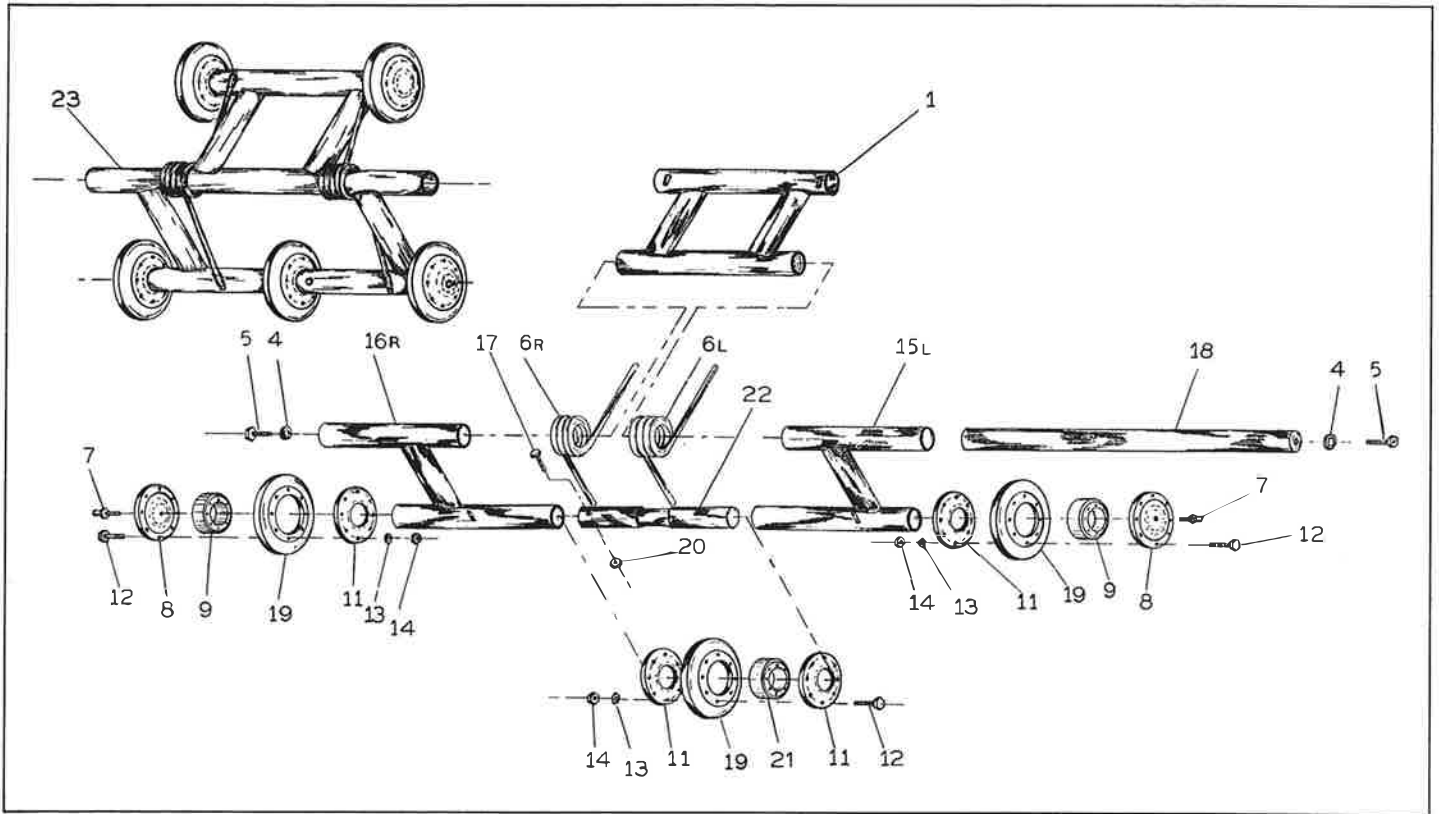

**BOGGIES WHEELS**

**REAR (INDEPENDANTE) SUSPENSION**

**ZEPHYR - M.S. 18**

ITEMS	NUMBER	DESCRIPTION	CD	CP	ZE	GP	MS	ITEMS	NUMBER	DESCRIPTION	CD	CP	ZE	GP	MS
1	030123	SHORT SUPPORT	-	-	4	-	-	10	030015	ALUMINIUM SHAFT	-	-	-	-	2
1	030035	SHORT SUPPORT	-	-	-	-	4	10	030014	STEEL SHAFT	-	-	2	-	-
2L	030038	L.H. SUPPORT EXC. FRONT BOGGIE	-	-	3	-	-	10	030015	CROSS SHAFT	-	-	-	-	2
2L	030039	L.H. SUPPORT EXC. FRONT BOGGIE	-	-	-	-	3	11	030008	OUTER FLANGE	-	-	16	-	16
3R	030038	R.H. SUPPORT EXC. FRONT BOGGIE	-	-	3	-	-	12	660003	BEARING	-	-	16	-	16
3R	030039	R.H. SUPPORT EXC. FRONT BOGGIE	-	-	-	-	3	13	030010	RUBBER WHEEL	-	-	12	-	12
4L	030124	L.H. SPRING	-	-	4	-	4	14	030009	INNER FLANGE	-	-	16	-	18
4R	030125	R.H. SPRING	-	-	4	-	4	15	620052	WASHER 10/32	-	-	96	-	104
6	620010	STAR WASHER 5/16	-	-	8	-	8	16	610010	NUT 10/32	-	-	96	-	104
7	600033	BOLT 5/16 x 24 x 3/4	-	-	8	-	8								
8	680001	GREASE FITTING	-	-	16	-	16								
9	600152	BOLT 10/32 x 3/4	-	-	96	-	104								
10	030013	ALUMINIUM SHAFT	-	-	2	-	-								

**NOTES**

ITEMS	NUMBER	DESCRIPTION	CD	CP	ZE	GP	MS	ITEMS	NUMBER	DESCRIPTION	CD	CP	ZE	GP	MS
1	030035	SHORT SUPPORT	-	-	-		1	16R	030100	R.H. SUPPORT	-	-	-		1
4	620010	STAR WASHER 5/16	-	-	-		2	17	600159	BOLT $\frac{1}{2}$ x 28 x 1 $\frac{1}{2}$	-	-	-		1
5	600033	BOLT 5/16 x 24 x 3/4	-	-	-		2	18	030015	CROSS SHAFT	-	-	-		2
6L	030124	L.H. SPRING	-	-	-		1	19	030010	RUBBER WHEEL	-	-	-		5
6R	030125	R.H. SPRING	-	-	-		1	20	610004	LOCK NUT $\frac{1}{2}$ x 28	-	-	-		1
7	688001	GREASE FITTING	-	-	-		4	21	660053	BEARING	-	-	-		1
8	030008	OUTER FLANGE	-	-	-		4	22	030118	ALUMINIUM SHAFT	-	-	-		1
9	660003	BEARING	-	-	-		4	23	030116	FRONT BOGGIE ASS'Y	-	-	-		1
11	030009	INNER FLANGE	-	-	-		6								
12	600152	BOLT 10/32 x 3/4	-	-	-		40								
13	620052	WASHER 10/32	-	-	-		40								
14	610010	NUT 10/32	-	-	-		40								
15L	030100	L.H. SUPPORT	-	-	-		1								