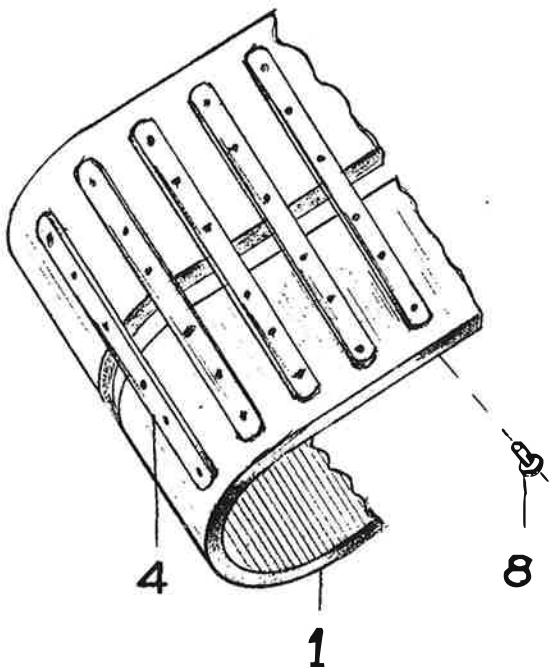

CADET

ITEMS	NUMBER	DESCRIPTION	CD	CP	ZE	GP	MS	ITEMS	NUMBER	DESCRIPTION	CD	CP	ZE	GP	MS
1	030001	TRACK ASS'Y	1	-	-	-	-	5	030002	CLEAT	-	39	47	-	-
2	030001	TRACK ASS'Y	-	1	-	-	-	6	030017	CLEAT	-	-	-	-	34
2	030105	TRACK ASS'Y	-	-	1	-	-	7	030130	SHORT CLEAT	-	-	-	-	68
3	030140	TRACK ASS'Y	-	-	-	-	1	8	030004	RIVETS	AS	REQUIRED	-	-	-
4	030119	CLEAT	39	-	-	-	-