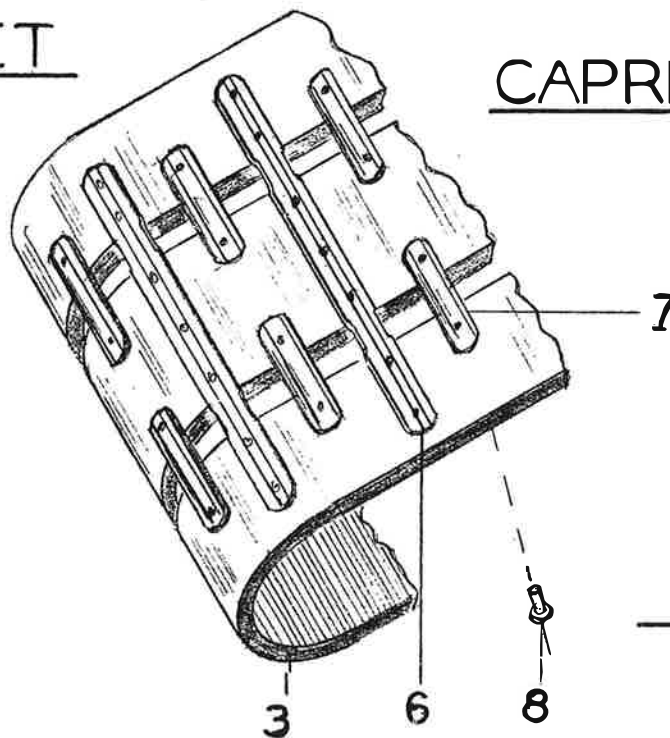

MS-18

ITEMS	NUMBER	DESCRIPTION	CD	CP	ZE	GP	MS	ITEMS	NUMBER	DESCRIPTION	CD	CP	ZE	GP	MS
1	030001	TRACK ASS'Y	1	-	-	-	-	5	030002	CLEAT	-	39	47	-	-
2	030001	TRACK ASS'Y	-	1	-	-	-	6	030017	CLEAT	-	-	-	-	34
2	030105	TRACK ASS'Y	-	-	1	-	-	7	030130	SHORT CLEAT	-	-	-	-	68
3	030140	TRACK ASS'Y	-	-	-	-	1	8	030004	RIVETS	AS	REQUIRED	-	-	-
4	030119	CLEAT	39	-	-	-	-