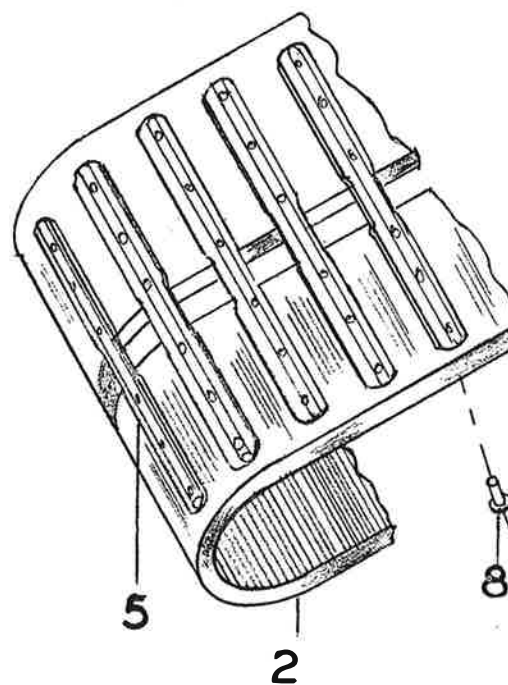

CAPRI-ZEPHYR