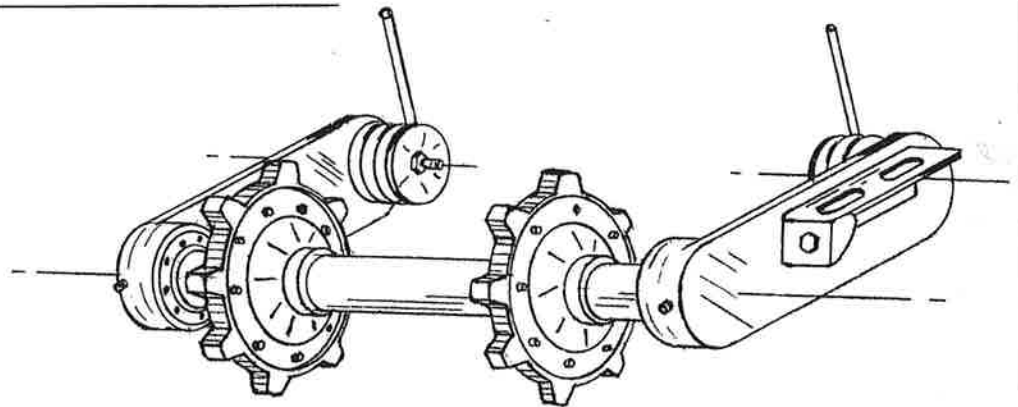

**REAR SHAFT**

CADET-CAPRI-ZEPHYR

MS-18

CADET-CAPRI-ZEPHIR

MS-18

ITEMS	NUMBER	DESCRIPTION	CD	CP	ZE	GP	MS	ITEMS	NUMBER	DESCRIPTION	CD	CP	ZE	GP	MS
1	040122	REAR SHAFT	1	1	1		-	15	040009	RETAINER WASHER	2	2	2		2
2	040110	REAR SPROCKET	1	1	1		-	16R	040033	R.H. SPRING	1	1	1		-
3	600002	BOLT $\frac{1}{2}$ x 28 x 7/8	4	4	4		18	16L	040032	L.H. SPRING	1	1	1		-
4	610004	LOCK NUT $\frac{1}{2}$ x 28	4	4	4		18	17	670051	LINK PLATE BUSHING	2	2	2		2
5	040112	LOCK COLLAR	2	2	2		-	18R	040043	R.H. BRACKET	1	1	1		1
6	600106	ALLEN SCREW	2	2	2		-	18L	040116	L.H. BRACKET	1	1	1		1
7	670050	NYLON BUSHING	2	2	2		-	19	040044	EYE BOLT	2	2	2		2
8	040109	IDLER WHEEL	2	2	2		-	20	600024	BOLT 5/16 x 24 x 3/4	2	2	2		2
9	040108	SPACER	2	2	2		-	21	600022	BOLT 5/16 x 24 x 2 $\frac{1}{2}$	2	2	2		2
10	640055	RETAINING RING	2	2	2		2	22	600021	BOLT 5/16 x 18 x 2 $\frac{1}{2}$	2	2	2		2
11	660005	BEARING	2	2	2		2	23	040165	REAR AXLE	-	-	-		1
12	680001	GREASE FITTING	2	2	2		2	24	040129	REAR SPROCKET	-	-	-		2
13R	040125	R.H. LINK PLATE	1	1	1		1	25	040124	FLANGE	-	-	-		2
13L	040125	L.H. LINK PLATE	1	1	1		1	26R	040036	R.H. SPRING	-	-	-		1
14	610015	LOCK NUT 5/16 x 24	6	6	6		6	26L	040037	L.H. SPRING	-	-	-		1