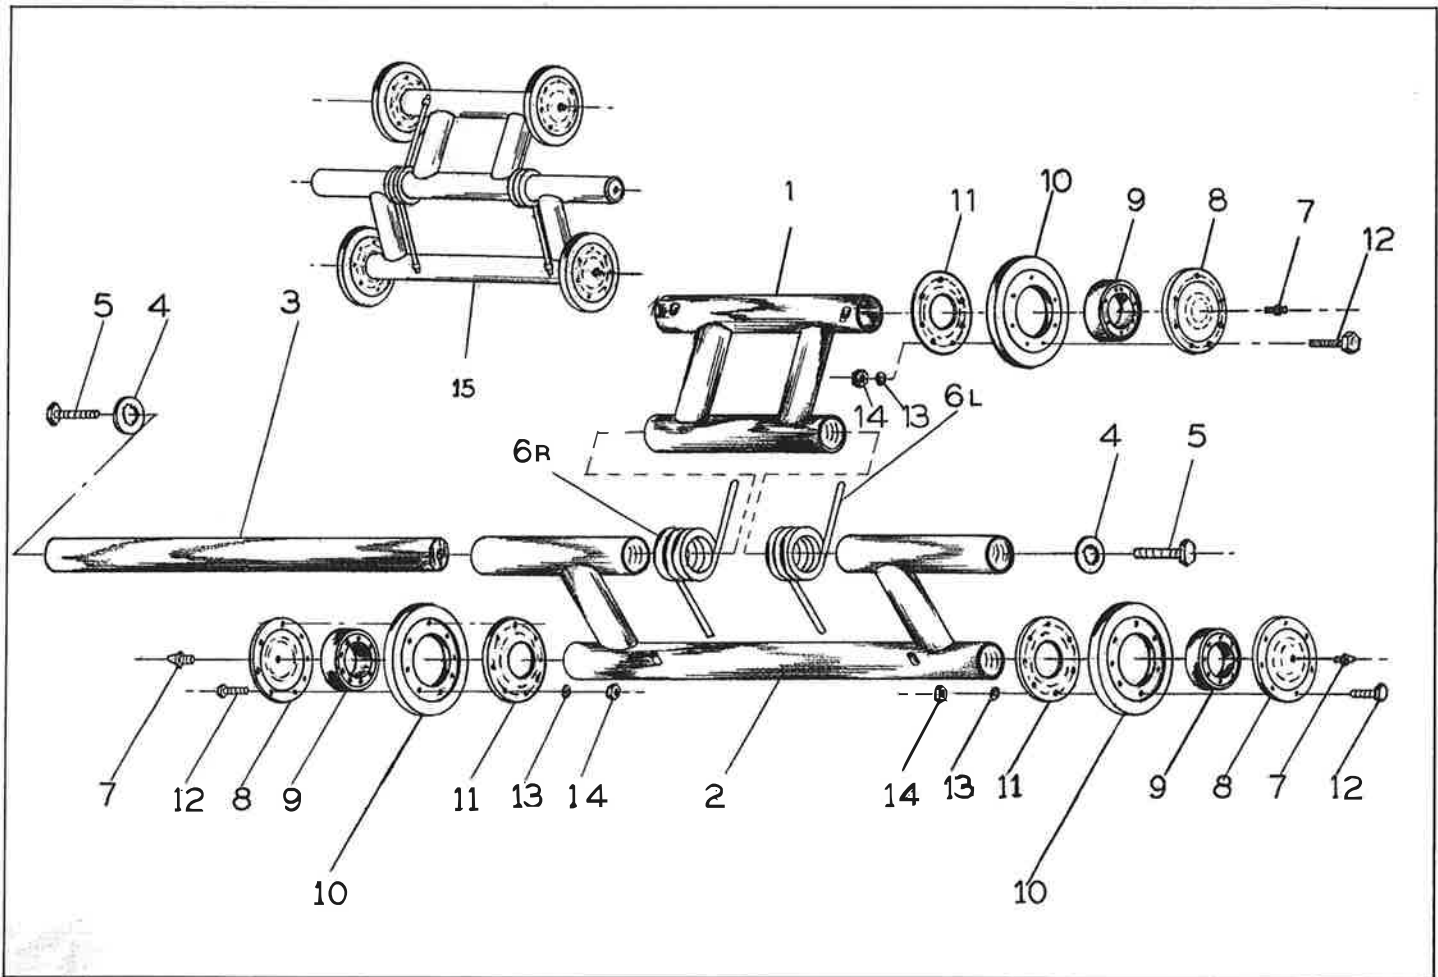

BOGGIES WHEELS

ITEMS	NUMBER	DESCRIPTION	CD	CP	ZE	GP	MS	ITEMS	NUMBER	DESCRIPTION	CD	CP	ZE	GP	MS
1	030151	SHORT SUPPORT	3	3	-	-	-	9	660003	BEARING	12	12	16	-	16
1	030123	SHORT SUPPORT	-	-	4	-	-	10	030010	RUBBER WHEEL	4	4	4	-	4
1	030035	SHORT SUPPORT	-	-	-	-	4	10	030010	RUBBER WHEEL	8	8	12	-	12
2	030103	LONG SUPPORT	3	3	-	-	-	11	030009	INNER FLANGE	12	12	16	-	16
2	030038	LONG SUPPORT	-	-	4	-	-	12	600152	BOLT 10/32 x 3/4	72	72	96	-	96
2	030039	LONG SUPPORT	-	-	-	-	4	13	620052	WASHER 10/32	72	72	96	-	96
3	030014	STEEL SHAFT	1	1	2	-	-	14	610010	NUT 10/32	72	72	96	-	96
3	030015	CROSS SHAFT	-	-	-	-	2	15	030115	FRONT BOGGIE ASS'Y	1	1	-	-	-
3	030013	ALUMINIUM SHAFT	2	2	2	-	-	15	030017	FRONT BOGGIE ASS'Y	-	-	1	-	-
3	030015	CROSS SHAFT	-	-	-	-	2	15	030128	FRONT BOGGIE ASS'Y	-	-	-	-	1
4	620010	STAR WASHER 5/16	6	6	8	-	8	15	030107	REAR BOGGIE ASS'Y	2	2	-	-	-
5	600033	BOLT 5/16 x 24 x 3/4	6	6	8	-	8	15	030150	REAR BOGGIE ASS'Y	-	-	3	-	-
6	030109	R.H. SPRING	3	3	-	-	-	15	030128	REAR BOGGIE ASS'Y	-	-	-	-	3
6	030125	R.H. SPRING	-	-	4	-	4								
6	030110	L.H. SPRING	3	3	-	-	-								
6	030124	L.H. SPRING	-	-	4	-	4								
7	680001	GREASE FITTING	12	12	16	-	16								
8	030008	OUTER FLANGE	12	12	16	-	16