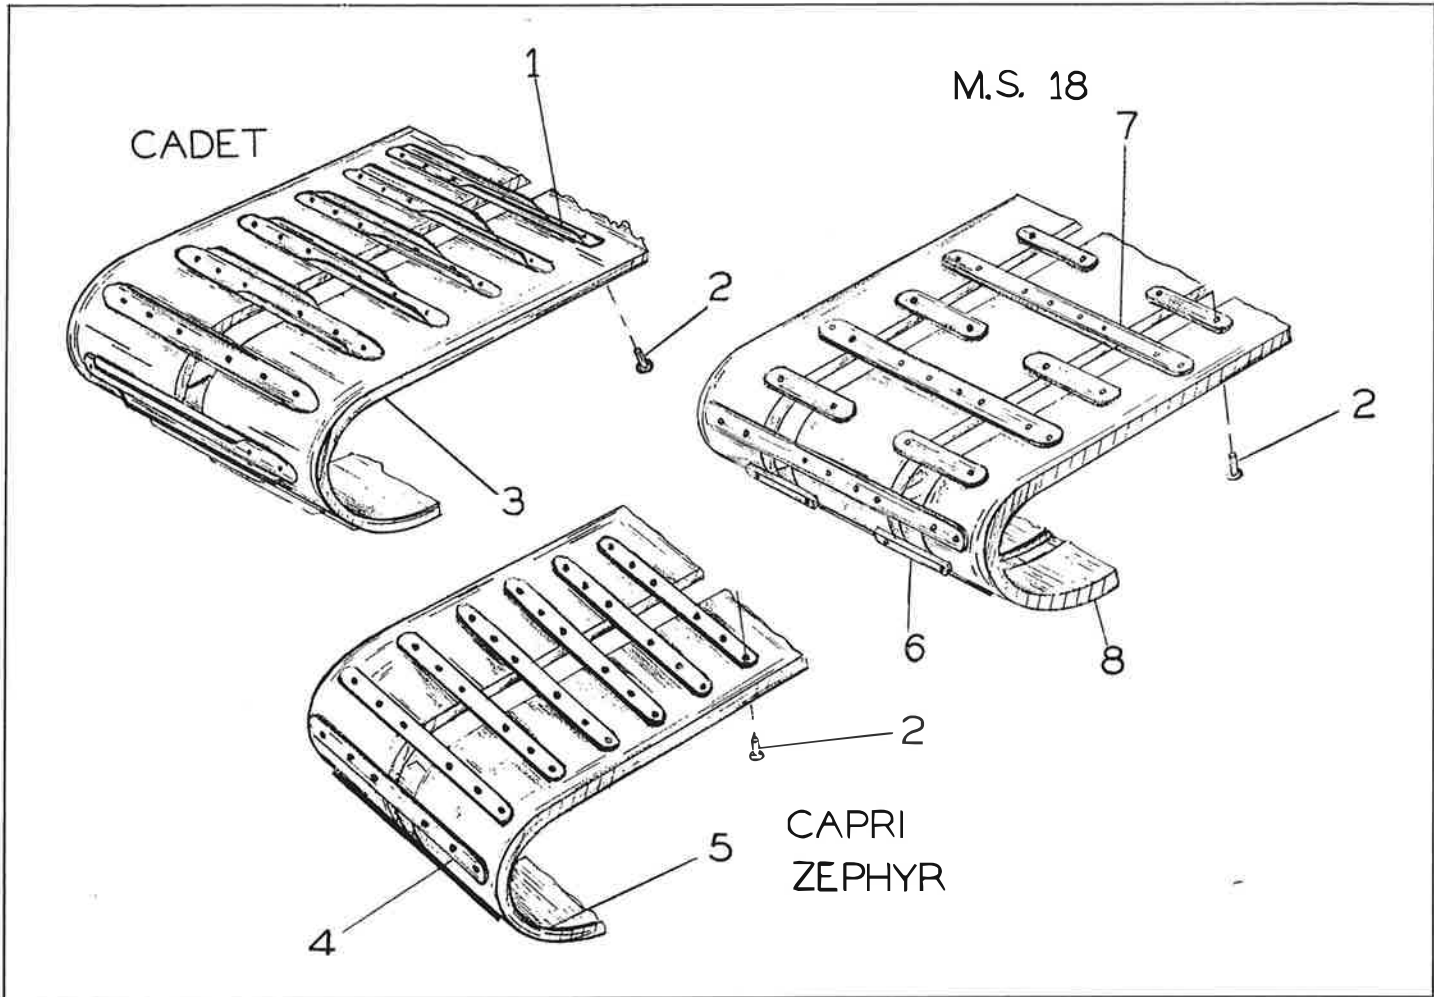

TRACK

ITEMS	NUMBER	DESCRIPTION	CD	CP	ZE	GP	MS	ITEMS	NUMBER	DESCRIPTION	CD	CP	ZE	GP	MS
1	030102	CLEAT	39	-	-	-	-	5	030105	TRACK ASS'Y	-	-	1	-	-
2	030004	RIVETS	A S R E Q ' D					6	030120	SHORT CLEAT	-	-	-	-	68
3	030001	TRACK ASS'Y	1	-	-	-	-	7	030121	LONG CLEAT	-	-	-	-	34
4	030119	CLEAT	-	39	47	-	-	8	030140	TRACK ASS'Y	-	-	-	-	1
5	030001	TRACK ASS'Y	-	1	-	-	-								

NOTES