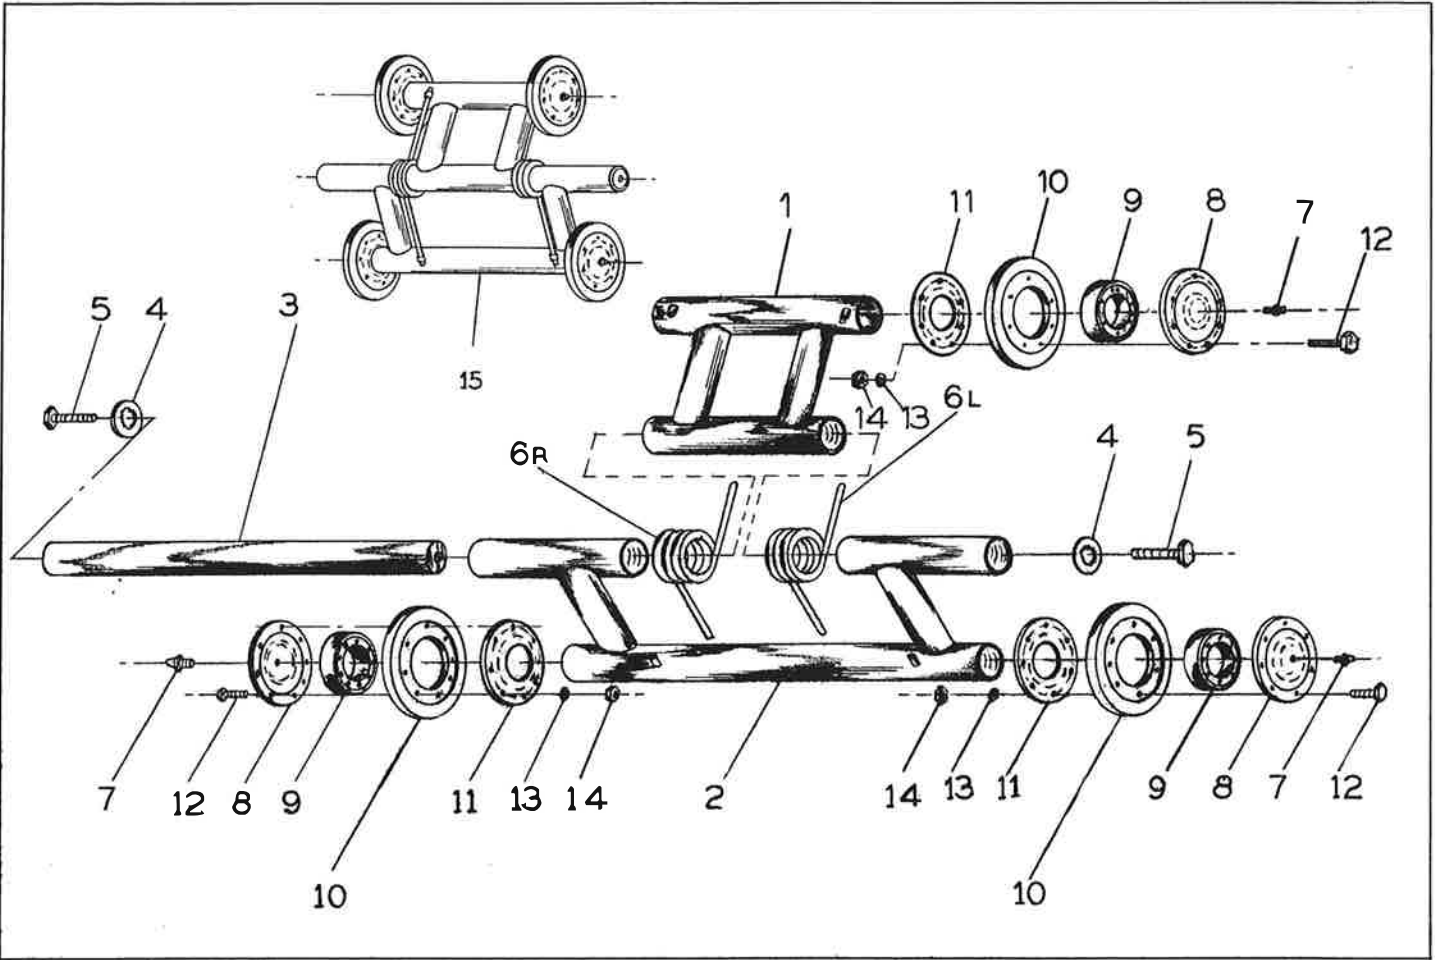

BOGGIES WHEELS

ITEMS	NUMBER	DESCRIPTION	CD	CP	ZE	GP	MS	ITEMS	NUMBER	DESCRIPTION	CD	CP	ZE	GP	MS
1	030033	SHORT SUPPORT	3	3	-	-	9	660003	BEARING	12	12	12		12	
1	030104	SHORT SUPPORT	-	-	3	-	10	030010	RUBBER WHEEL	4	4	4		5	
1	030117	SHORT SUPPORT	-	-	-	3	10	030010	RUBBER WHEEL	8	8	8		8	
2	030126	WHEEL SUPPORT (LONG)	3	3	-	-	11	030009	INNER FLANGE	12	12	12		14	
2	030106	LONG SUPPORT	-	-	3	-	12	600152	BOLT 10/32 x 3/4	72	72	72		78	
2	030100	WHEEL SUPPORT (LONG)	-	-	-	2	13	620052	WASHER 10/32	72	72	72		78	
3	030014	STEEL SHAFT	1	1	1	-	14	610010	NUT 10/32	72	72	72		78	
3	030015	CROSS SHAFT	-	-	-	1	15	030115	FRONT BOGGIE ASS'Y	1	1	-		-	
3	030013	ALUMINIUM SHAFT	2	2	2	-	15	030108	BOGGIE WHEEL ASS'Y	-	-	1		-	
3	030015	CROSS SHAFT	-	-	-	2	15	030107	BOGGIE WHEEL ASS'Y	2	2	-		-	
4	620010	STAR WASHER 5/16	6	6	6	6	15	030108	BOGGIE WHEEL ASS'Y	-	-	2		-	
5	600033	BOLT 5/16 x 24 x 3/4	6	6	6	6	15	030116	REAR BOGGIE ASS'Y	-	-	-		2	
6R	030109	R.H. SPRING	3	3	-	-									
6R	030112	R.H. SPRING	-	-	3	3									
6L	030110	L.H. SPRING	3	3	-	-									
6L	030113	L.H. SPRING	-	-	3	3									
7	680001	GREASE FITTING	12	12	12	12									
8	030008	OUTER FLANGE	12	12	12	12