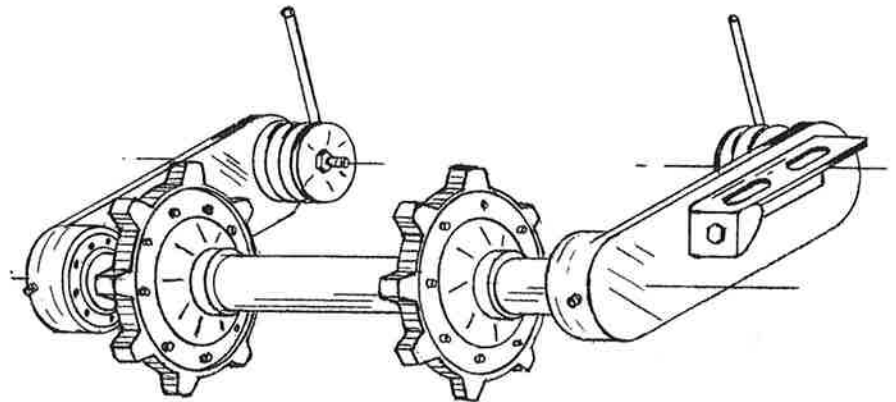

REAR SHAFT

CADET-CAPRI-ZEPHYR

MS-18

CADET-CAPRI-ZEPHIR

MS-18

ITEMS	NUMBER	DESCRIPTION	CD	CP	ZE	GP	MS	ITEMS	NUMBER	DESCRIPTION	CD	CP	ZE	GP	MS
1	040122	REAR SHAFT	1	1	1		-	15	040009	RETAINER WASHER	2	2	2		2
2	040110	REAR SPROCKET	1	1	1		-	16R	040033	R.H. SPRING	1	1	1		-
3	600002	BOLT 1/4 x 28 x 7/8	4	4	4		18	16L	040032	L.H. SPRING	1	1	1		-
4	610004	LOCK NUT 1/2 x 28	4	4	4		18	17	670051	LINK PLATE BUSHING	2	2	2		2
5	040112	LOCK COLLAR	2	2	2		-	18R	040043	R.H. BRACKET	1	1	1		1
6	600106	ALLEN SCREW	2	2	2		-	18L	040116	L.H. BRACKET	1	1	1		1
7	670050	NYLON BUSHING	2	2	2		-	19	040044	EYE BOLT	2	2	2		2
8	040109	IDLER WHEEL	2	2	2		-	20	600024	BOLT 3/4 x 24 x 2 1/2	2	2	2		2
9	040108	SPACER	2	2	2		-	21	600022	BOLT 5/16 x 24 x 2 1/2	2	2	2		2
10	640055	RETAINING RING	2	2	2		2	22	600021	BOLT 5/16 x 18 x 2 1/2	2	2	2		2
11	660005	BEARING	2	2	2		2	23	040165	REAR AXLE	-	-	-		1
12	680001	GREASE FITTING	2	2	2		2	24	040105	REAR SPROCKET	-	-	-		2
13R	040125	R.H. LINK PLATE	1	1	1		1	25	040124	FLANGE	-	-	-		2
13L	040125	L.H. LINK PLATE	1	1	1		1	26R	040036	R.H. SPRING	-	-	-		1
14	610015	LOCK NUT 5/16 x 24	6	6	6		6	26L	040037	L.H. SPRING	-	-	-		1