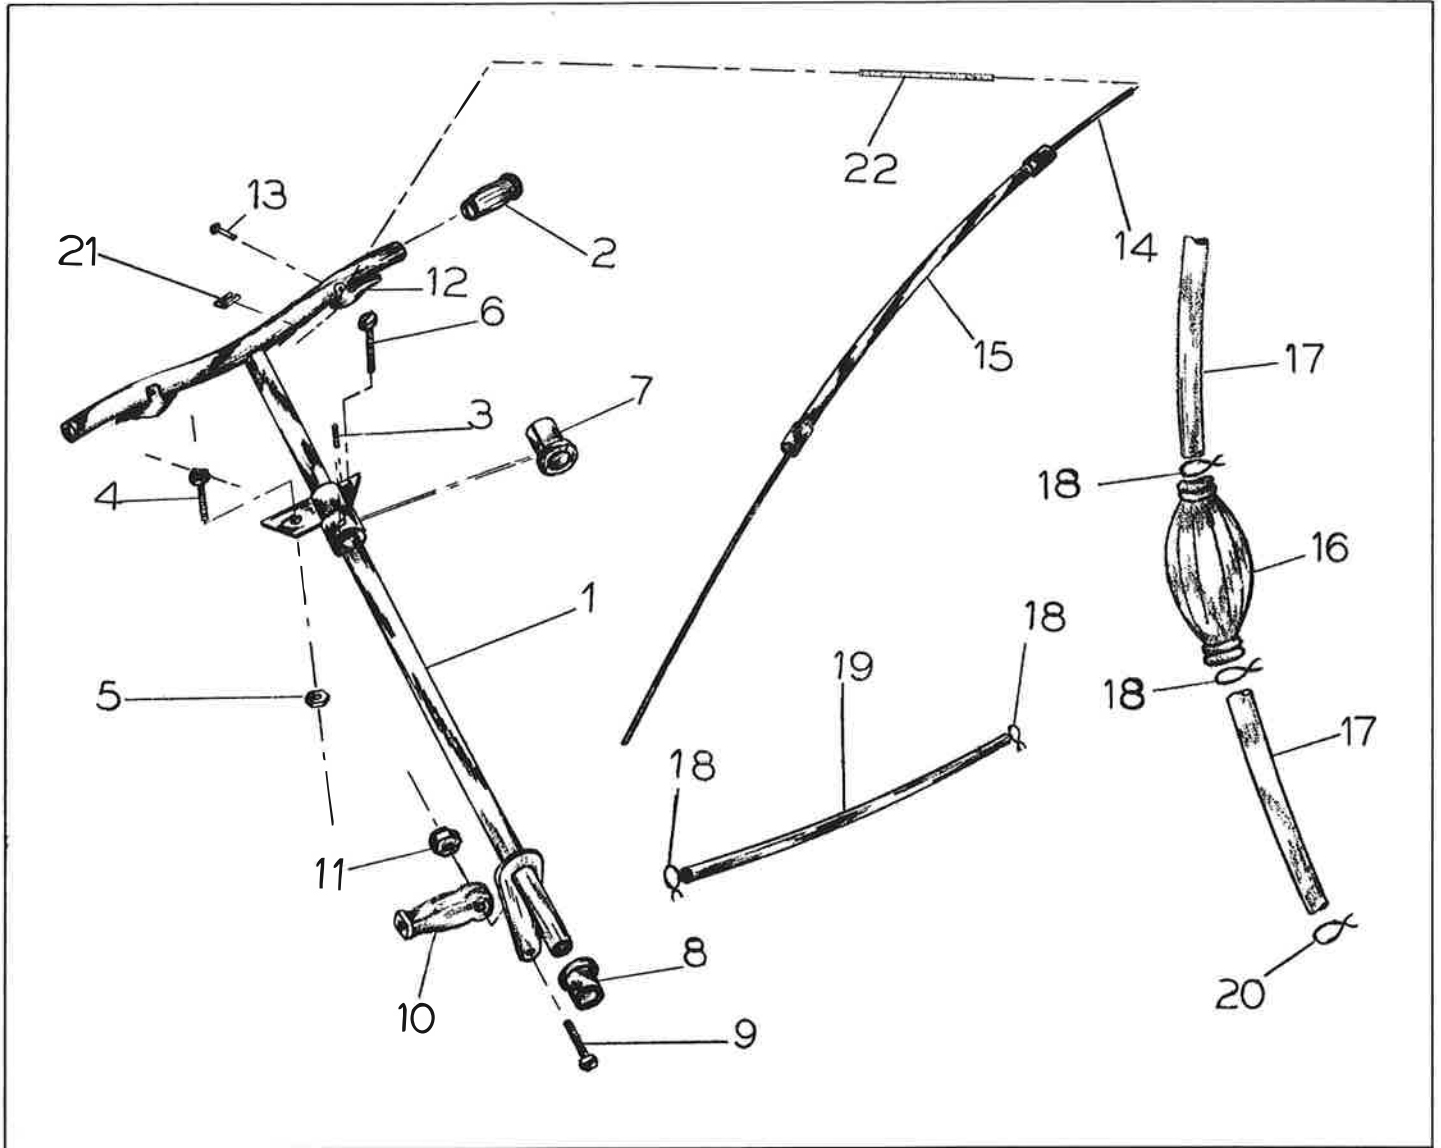

NOTES

ITEMS	NUMBER	DESCRIPTION	CD	CP	ZE	GP	MS	ITEMS	NUMBER	DESCRIPTION	CD	CP	ZE	GP	MS
1	020122	SKI LEG	2	2	2		2	10	610013	LOCK NUT 3/8 x 24	2	2	2		2
2	640074	KEY	2	2	2		2	11	020081	L.H. THREAD NUT	2	2	2		2
3	020109	SPRING	2	2	2		2	12	020128	SHORT ROD	1	1	1		1
4R	020124	R.H. ARM	1	1	1		1	13	600040	BOLT 3/8 x 24 x 2 1/2	1	1	1		1
4L	020125	L.H. ARM	1	1	1		1	14	020129	TIE ROD END SPACER	5	5	5		5
5	680001	GREASE FITTING	2	2	2		2	15	610013	NUT 3/8 x 24	2	2	2		2
6	600160	BOLT 5/16 x 24 x 1	2	2	2		2	16	020130	LONG ROD	1	1	1		1
7	620064	WASHER	2	2	2		2								
8	600161	BOLT 3/8 x 24 x 2	1	1	1		1								
9R	020126	R.H. TIE ROD END	2	2	2		2								
9L	020127	L.H. TIE ROD END	2	2	2		2								

SKI RUNNER

ITEMS	NUMBER	DESCRIPTION	CD	CP	ZE	GP	MS	ITEMS	NUMBER	DESCRIPTION	CD	CP	ZE	GP	MS
1	020104	SKI RUNNER	2	2	2		2	8	020028	SECOND LEAF SPRING	2	2	2		2
2	020024	SKI RUNNER SHOE	2	2	2		2	9	610013	LOCK NUT 3/8 x 24	6	6	6		6
3	020196	STEEL BUSHING	2	2	2		2	10	020030	SPRING COUPLER	2	2	2		2
4	640012	CUTTER PIN	6	6	6		6	11	020029	THIRD LEAF SPRING	2	2	2		2
5	600019	BOLT 3/8 x 24 x 1 1/4	4	4	4		4	12	600020	BOLT 3/8 x 24 x 3 1/2	2	2	2		2
6	020111	REBOUND LEAF SPRING	2	2	2		2	13	020034	REAR CLEVIS PIN	2	2	2		2
7	020103	MAIN LEAF SPRING	2	2	2		2	14	640057	CLEVIS PIN	4	4	4		4