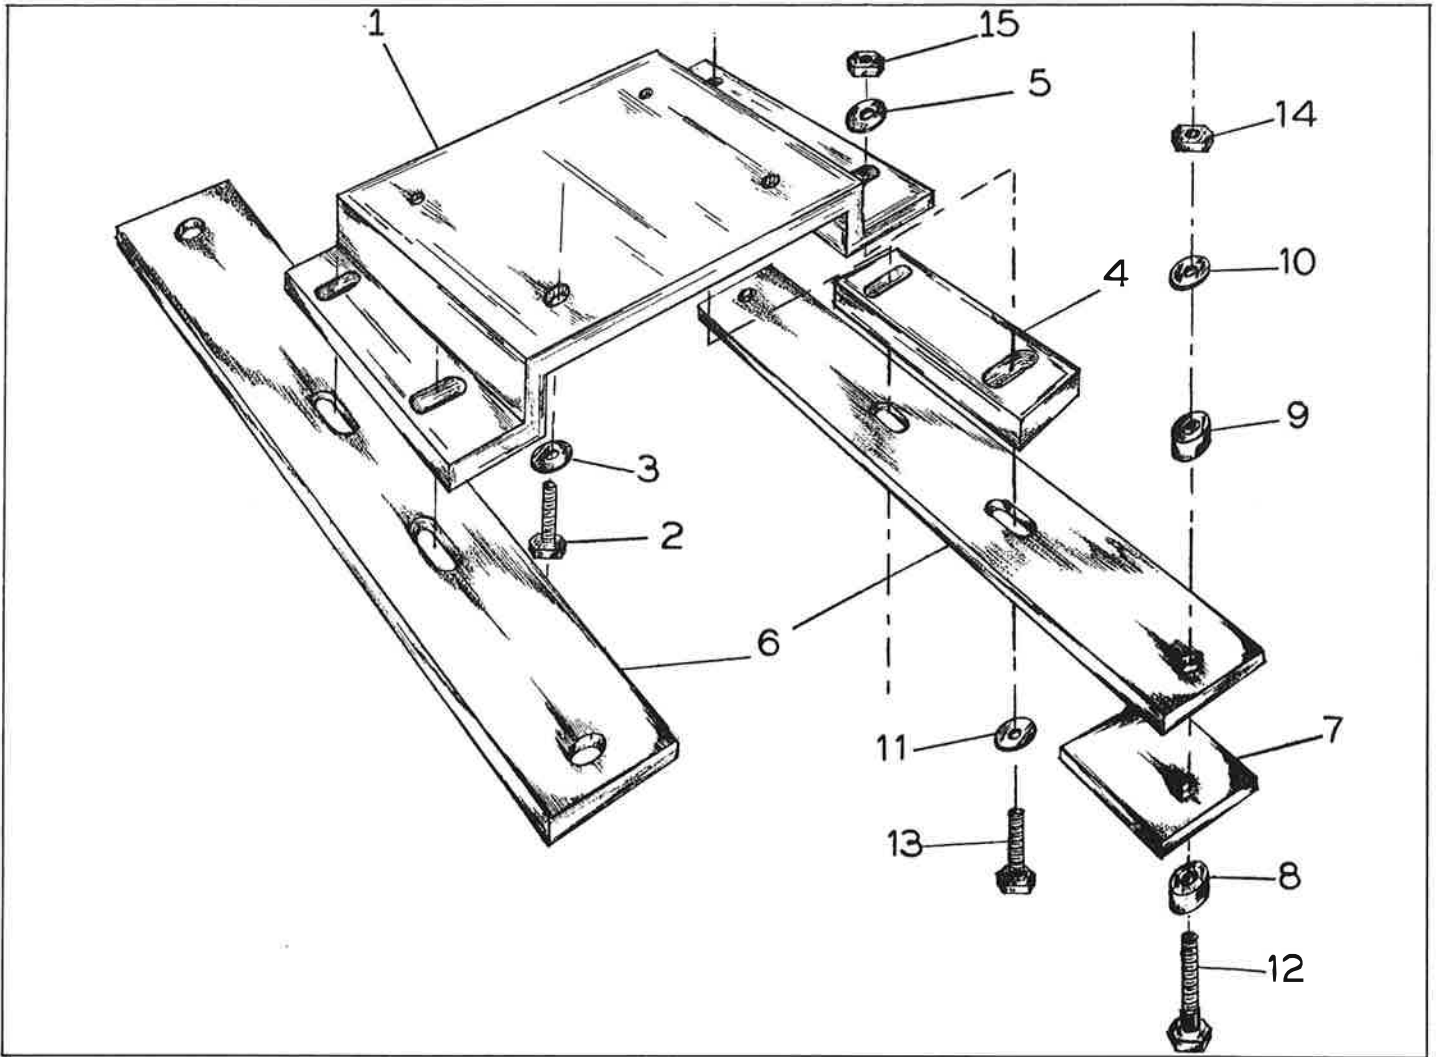

ITEMS	NUMBER	DESCRIPTION	CD	CP	ZE	GP	MS	ITEMS	NUMBER	DESCRIPTION	CD	CP	ZE	GP	MS
1	050105	ENGINE BASE H 250	1	-	-	-	-	6	050009	ENGINE MOUNT BAR H 600 - H 438 - H 634	-	2	2	-	-
1	050106	ENGINE BASE JLO 297	-	1	1	1	1	6	050113	ENGINE MOUNT BAR ALL EXCEPT H 600 - H 372					
1	050151	ENGINE BASE H 300 CC	-	1	1	1	1			J 380	-	-	-	2	
1	050108	ENGINE BASE H 372 CC	-	1	1	1	1	6	050134	ENGINE MOUNT BAR H 493 - H 634	-	-	-	2	
1	050152	ENGINE BASE JLO 380 CC	-	1	1	1	1	7	050011	RUBBER PAD	4	4	4	4	
1	050110	ENGINE BASE H 600	-	1	1	1	1	8	670056	BUSHING	4	4	4	4	
2	600156	BOLT 5/16 x 18 x 1 H 250	4	-	-	-	-	9	050010	RUBBER BUSHING	4	4	4	4	
2	600163	BOLT METRIC JLO 297	-	4	4	4	4	10	050012	WASHER ALL	4	4	4	4	
2	600034	BOLT 3/8 x 16 x 1 H 300 - H 372 - H 600	-	4	4	4	4	11	620054	LOCK WASHER 3/8 JLO 297 - H 300 - 372 - 600	4	4	4	4	
2	600164	BOLT METRIC JLO 380	-	4	4	4	4	12	010045	BOLT 7/16 x 20 x 1 3/4 & 7/16 x 20 x 2	4	4	4	4	
3	620050	LOCK WASHER 5/16 H 250	4	-	-	-	-	13	600019	BOLT 3/8 x 24 x 1 1/4	2	2	2	2	
3	620054	LOCK WASHER 3/8 JLO 297 - H 300 - 372 - 600	-	4	4	4	4	13	600166	BOLT 3/8 x 24 x 2 1/2 ALL	2	2	2	2	
3	620065	LOCK PLATE JLO 380	-	2	2	2	2	14	610024	NUT 7/16 x 20	4	4	4	4	
4	050111	SPACER ALL	1	1	1	1	1	15	610013	LOCK NUT 3/8 x 24	4	4	4	4	
5	050004	WASHER 3/8	4	4	4	4	4								
6	050007	ENGINE BLADE, MOUNT BAR J 295 - H 300 - H 317 - H 340 - S 340 - J 340 - H 372 - J 380	2	2	2	-	-