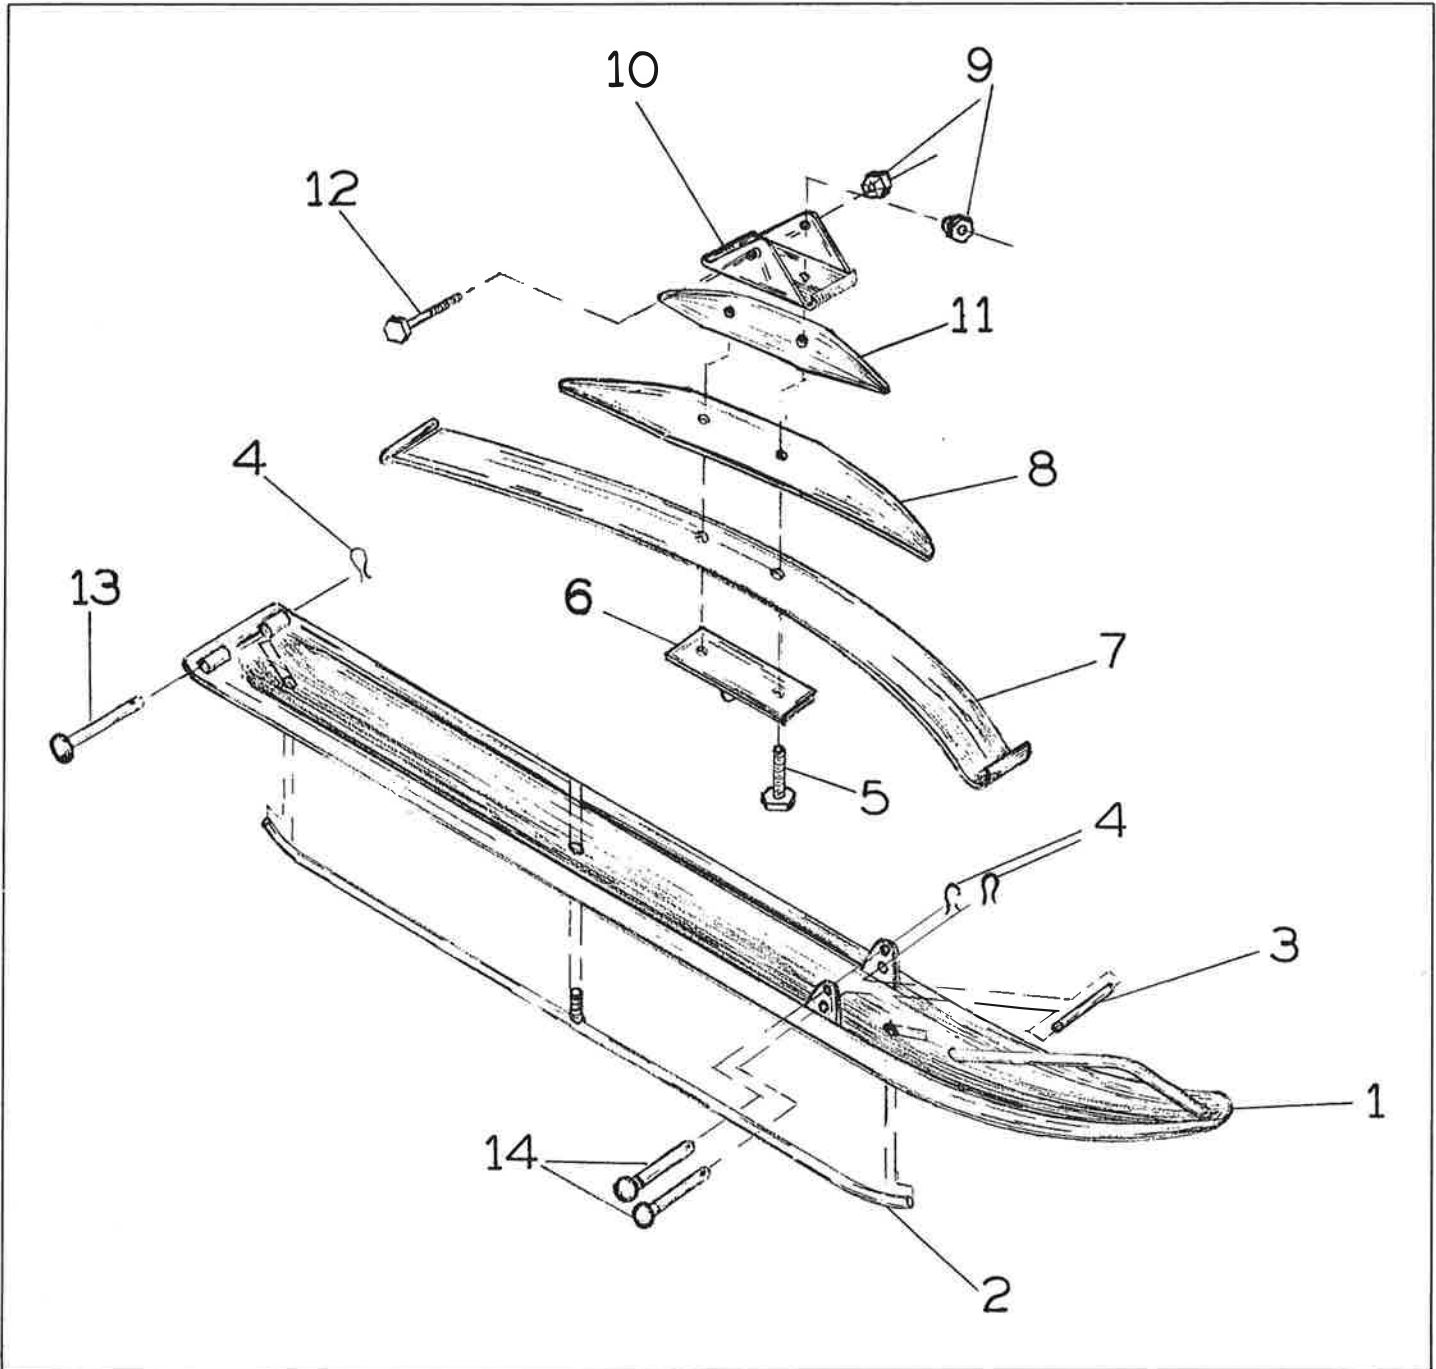

NOTES

ITEMS	NUMBER	DESCRIPTION	CD	CP	ZE	GP	MS	ITEMS	NUMBER	DESCRIPTION	CD	CP	ZE	GP	MS
1	020122	SKI LEG	2	2	2		2	10	610013	LOCK NUT 3/8 x 24	2	2	2		2
2	640074	KEY	2	2	2		2	11	020081	L.H. THREAD NUT	2	2	2		2
3	020109	SPRING	2	2	2		2	12	020128	SHORT ROD	1	1	1		1
4R	020124	R.H. ARM	1	1	1		1	13	600040	BOLT 3/8 x 24 x 2 1/2	1	1	1		1
4L	020125	L.H. ARM	1	1	1		1	14	020129	TIE ROD END SPACER	5	5	5		5
5	680001	GREASE FITTING	2	2	2		2	15	610013	NUT 3/8 x 24	2	2	2		2
6	600160	BOLT 5/16 x 24 x 1	2	2	2		2	16	020130	LONG ROD	1	1	1		1
7	620064	WASHER	2	2	2		2								
8	600161	BOLT 3/8 x 24 x 2	1	1	1		1								
9R	020126	R.H. TIE ROD END	2	2	2		2								
9L	020127	L.H. TIE ROD END	2	2	2		2								

SKI RUNNER

ITEMS	NUMBER	DESCRIPTION	CD	CP	ZE	GP	MS	ITEMS	NUMBER	DESCRIPTION	CD	CP	ZE	GP	MS
1	020104	SKI RUNNER	2	2	2		2	8	020028	SECOND LEAF SPRING	2	2	2		2
2	020024	SKI RUNNER SHOE	2	2	2		2	9	610013	LOCK NUT 3/8 x 24	6	6	6		6
3	020196	STEEL BUSHING	2	2	2		2	10	020030	SPRING COUPLER	2	2	2		2
4	640012	CUTTER PIN	6	6	6		6	11	020029	THIRD LEAF SPRING	2	2	2		2
5	600019	BOLT 3/8 x 24 x 1 1/4	4	4	4		4	12	600020	BOLT 3/8 x 24 x 3 1/2	2	2	2		2
6	020111	REBOUND LEAF SPRING	2	2	2		2	13	020034	REAR CLEVIS PIN	2	2	2		2
7	020103	MAIN LEAF SPRING	2	2	2		2	14	640057	CLEVIS PIN	4	4	4		4