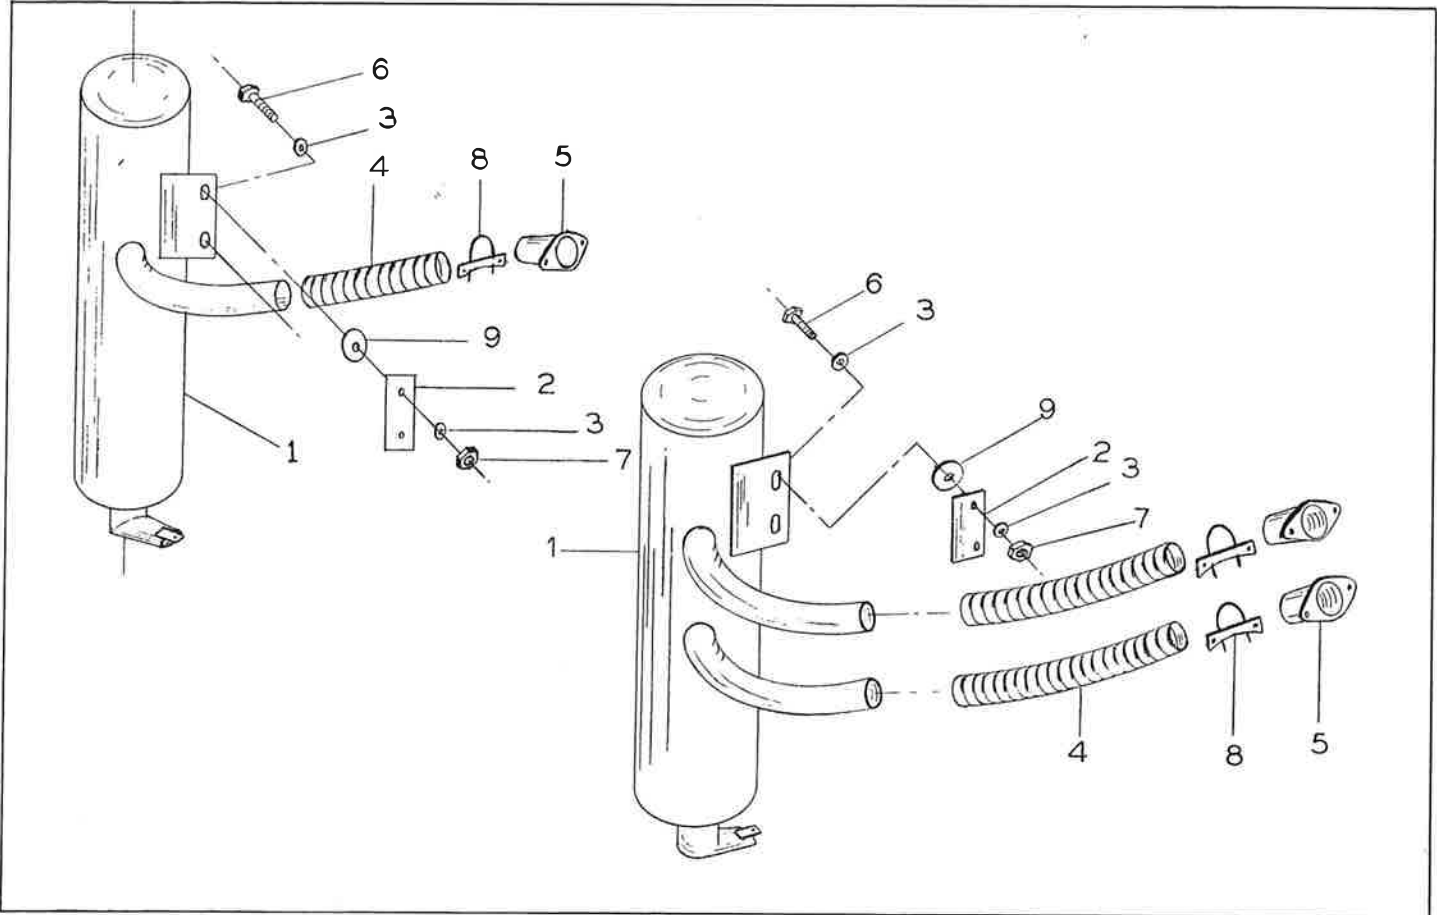

MUFFLER

ITEMS	NUMBER	DESCRIPTION	CD	CP	ZE	GP	MS	ITEMS	NUMBER	DESCRIPTION	CD	CP	ZE	GP	MS
1	100102	MUFFLER ALL EXC. H 372 - J 380	1	1	1		1	5	100106	ADAPTOR H 600	-	2	2		2
1	100103	MUFFLER H 372 - J 380	-	1	1		1	6	600054	BOLT 5/16 x 24 x 1 ALL	2	2	2		2
3	620012	WASHER 5/16 ALL	4	4	4		4	7	610015	LOCK NUT 5/16 x 24	2	2	2		2
4	100104	FLEXIBLE PIPE ALL EXC. H 600	1	1	1		1	8	640090	CLAMP 1 7/8 ALL EXC. H 438 - 500 - 600 - 634	1	1	1		1
4	100104	FLEXIBLE PIPE ALL	-	2	2		2	8	640090	CLAMP H 600	-	2	2		2
5	100106	ADAPTOR H 250 -300	1	1	1		1								
5	100107	ADAPTOR J 297	-	1	1		1								
5	100108	ADAPTOR H 372	-	1	1		1								
5	100109	ADAPTOR JLO 380	-	1	1		1								

NOTES