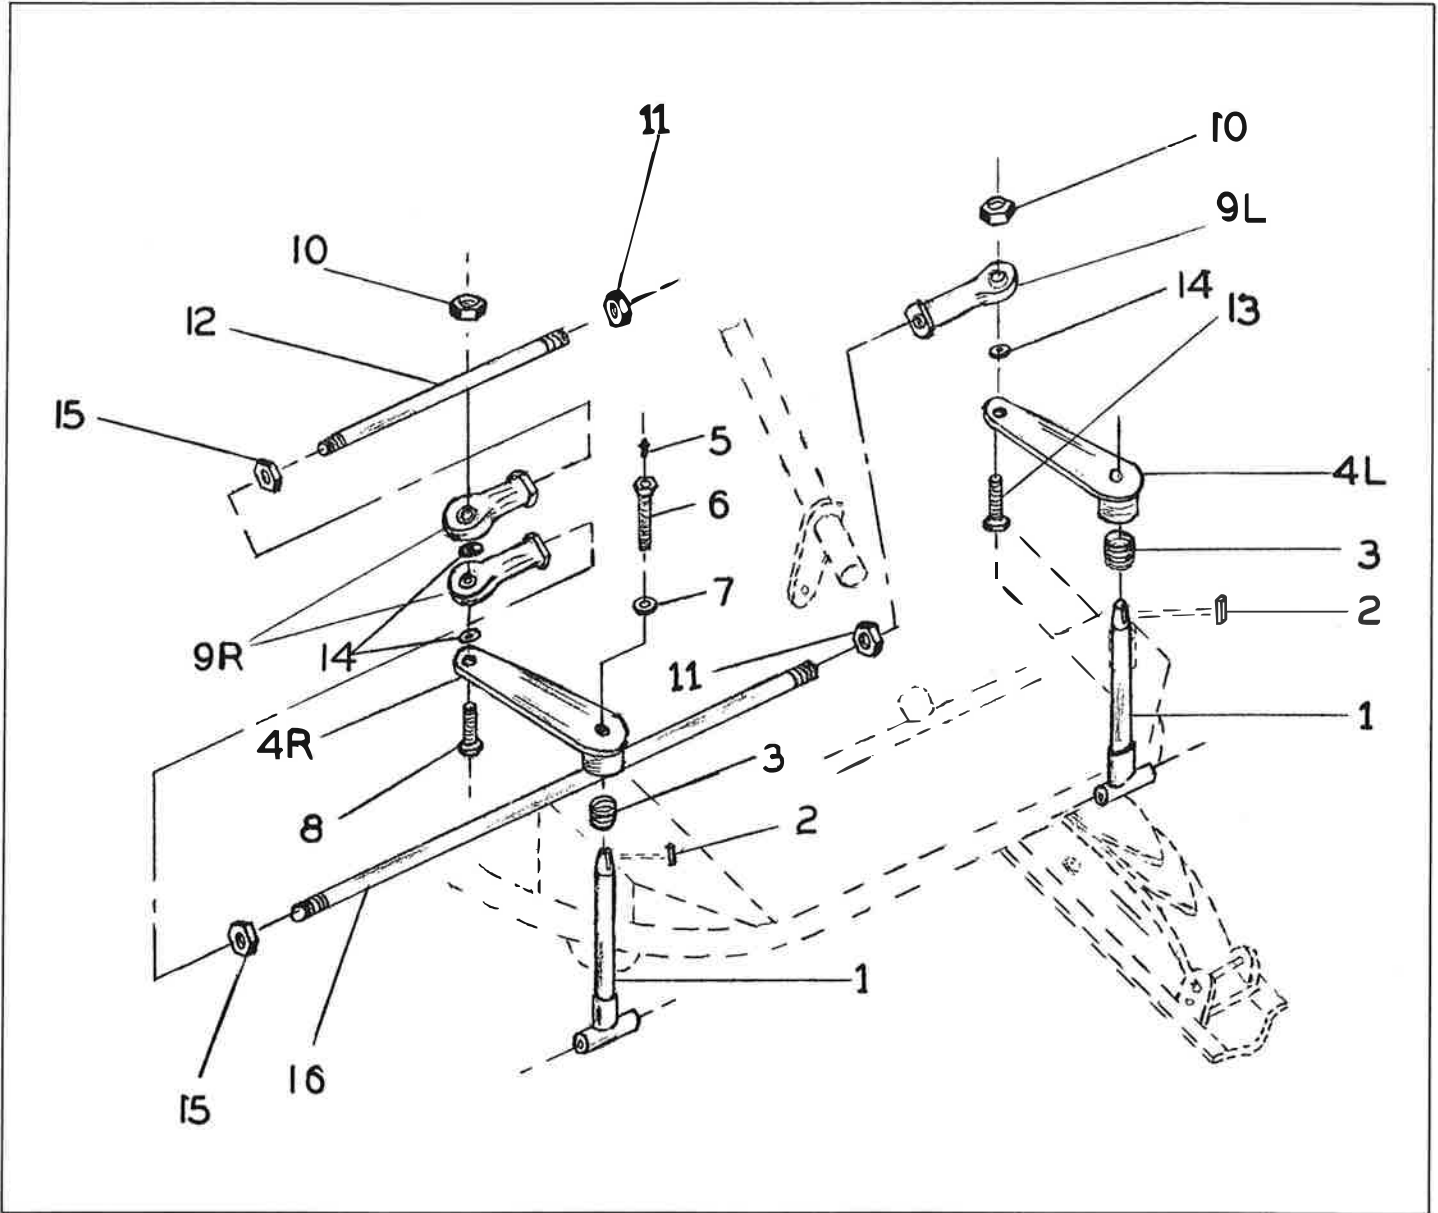

NOTES

ITEMS	NUMBER	DESCRIPTION	CD	CP	ZE	GP	MS	ITEMS	NUMBER	DESCRIPTION	CD	CP	ZE	GP	MS
1	020122	SKI LEG	2	2	2		2	10	610013	LOCK NUT 3/8 x 24	2	2	2		2
2	640074	KEY	2	2	2		2	11	020081	L.H. THREAD NUT	2	2	2		2
3	020109	SPRING	2	2	2		2	12	020128	SHORT ROD	1	1	1		1
4R	020124	R.H. ARM	1	1	1		1	13	600040	BOLT 3/8 x 24 x 2 1/2	1	1	1		1
4L	020125	L.H. ARM	1	1	1		1	14	020129	TIE ROD END SPACER	5	5	5		5
5	680001	GREASE FITTING	2	2	2		2	15	610013	NUT 3/8 x 24	2	2	2		2
6	600160	BOLT 5/16 x 24 x 1	2	2	2		2	16	020130	LONG ROD	1	1	1		1
7	620064	WASHER	2	2	2		2								
8	600161	BOLT 3/8 x 24 x 2	1	1	1		1								
9R	020126	R.H. TIE ROD END	2	2	2		2								
9L	020127	L.H. TIE ROD END	2	2	2		2								

SKI RUNNER

ITEMS	NUMBER	DESCRIPTION	CD	CP	ZE	GP	MS	ITEMS	NUMBER	DESCRIPTION	CD	CP	ZE	GP	MS
1	020104	SKI RUNNER	2	2	2		2	8	020028	SECOND LEAF SPRING	2	2	2		2
2	020024	SKI RUNNER SHOE	2	2	2		2	9	610013	LOCK NUT 3/8 x 24	6	6	6		6
3	020196	STEEL BUSHING	2	2	2		2	10	020030	SPRING COUPLER	2	2	2		2
4	640012	CUTTER PIN	6	6	6		6	11	020029	THIRD LEAF SPRING	2	2	2		2
5	600019	BOLT 3/8 x 24 x 1 1/4	4	4	4		4	12	600020	BOLT 3/8 x 24 x 3 1/2	2	2	2		2
6	020111	REBOUND LEAF SPRING	2	2	2		2	13	020034	REAR CLEVIS PIN	2	2	2		2
7	020103	MAIN LEAF SPRING	2	2	2		2	14	640057	CLEVIS PIN	4	4	4		4