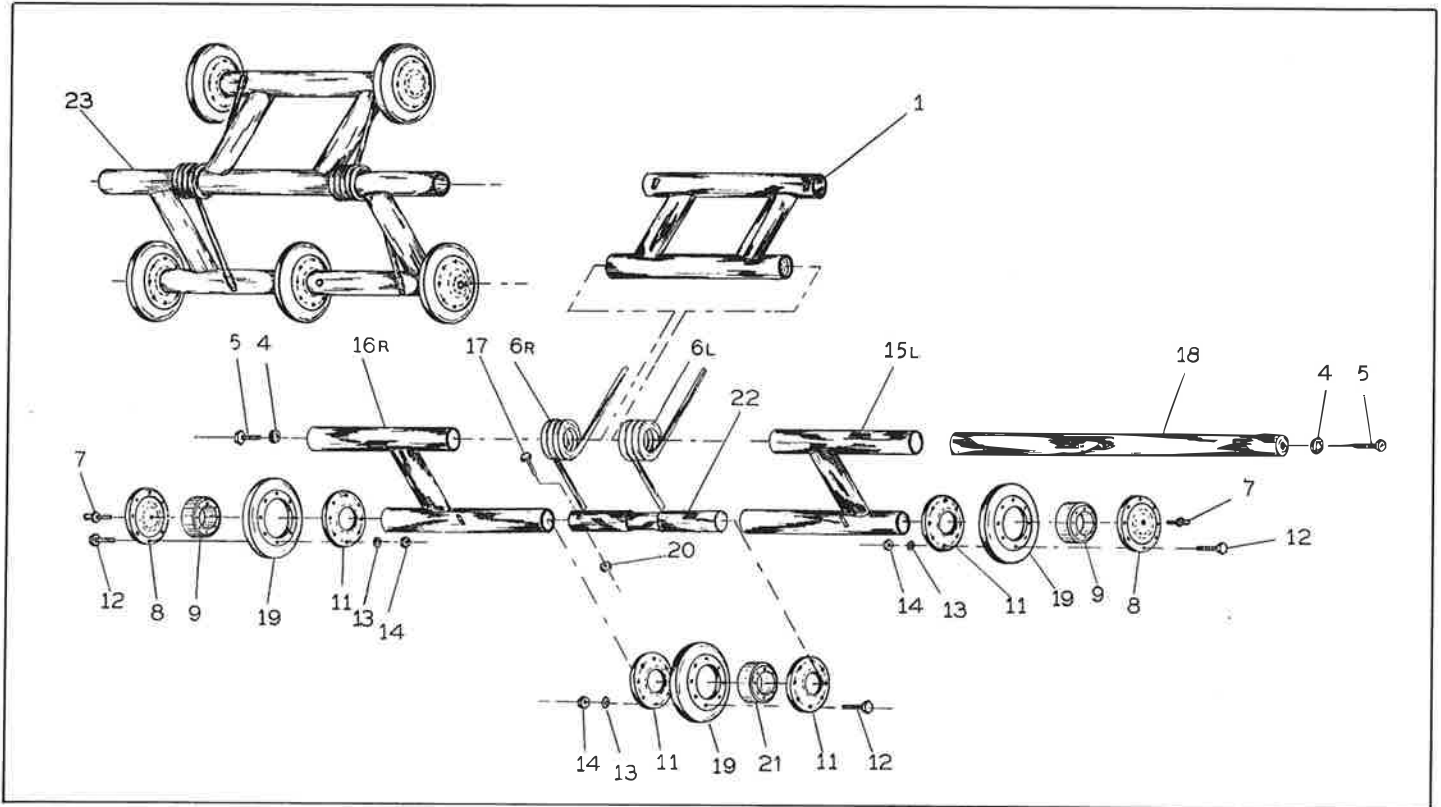

FRONT BOGGIE WHEELS MS - 18

ITEMS	NUMBER	DESCRIPTION	CD	CP	ZE	GP	MS	ITEMS	NUMBER	DESCRIPTION	CD	CP	ZE	GP	MS
1	030117	SHORT SUPPORT	-	-	-		3	16	030100	RIGHT SUPPORT	-	-	-		1
4	620010	STAR WASHER 5/16	-	-	-		6	17	600159	BOLT $\frac{1}{2}$ x 28 x 1 $\frac{1}{2}$	-	-	-		1
5	600033	BOLT 5/16 x 24 x 3/4	-	-	-		6	18	030015	CROSS SHAFT	-	-	-		1
6R	030112	R.H. SPRING	-	-	-		3	19	030010	RUBBER WHEEL	-	-	-		5
6L	030113	L.H. SPRING	-	-	-		3	20	610004	LOCK NUT $\frac{1}{2}$ x 28	-	-	-		1
7	680001	GREASE FITTING	-	-	-		12	21	660053	BEARING	-	-	-		1
8	030008	OUTER FLANGE	-	-	-		12	22	030118	ALUMINIUM SHAFT	-	-	-		1
9	660003	BEARING	-	-	-		12	23	030116	FRONT BOGGIE ASS'Y	-	-	-		1
11	030009	INNER FLANGE	-	-	-		14								
12	600152	BOLT 10/32 x 3/4	-	-	-		78								
13	620052	WASHER 10/32	-	-	-		78								
14	610010	NUT 10/32	-	-	-		78								
15	030100	LEFT SUPPORT	-	-	-		1								

NOTES