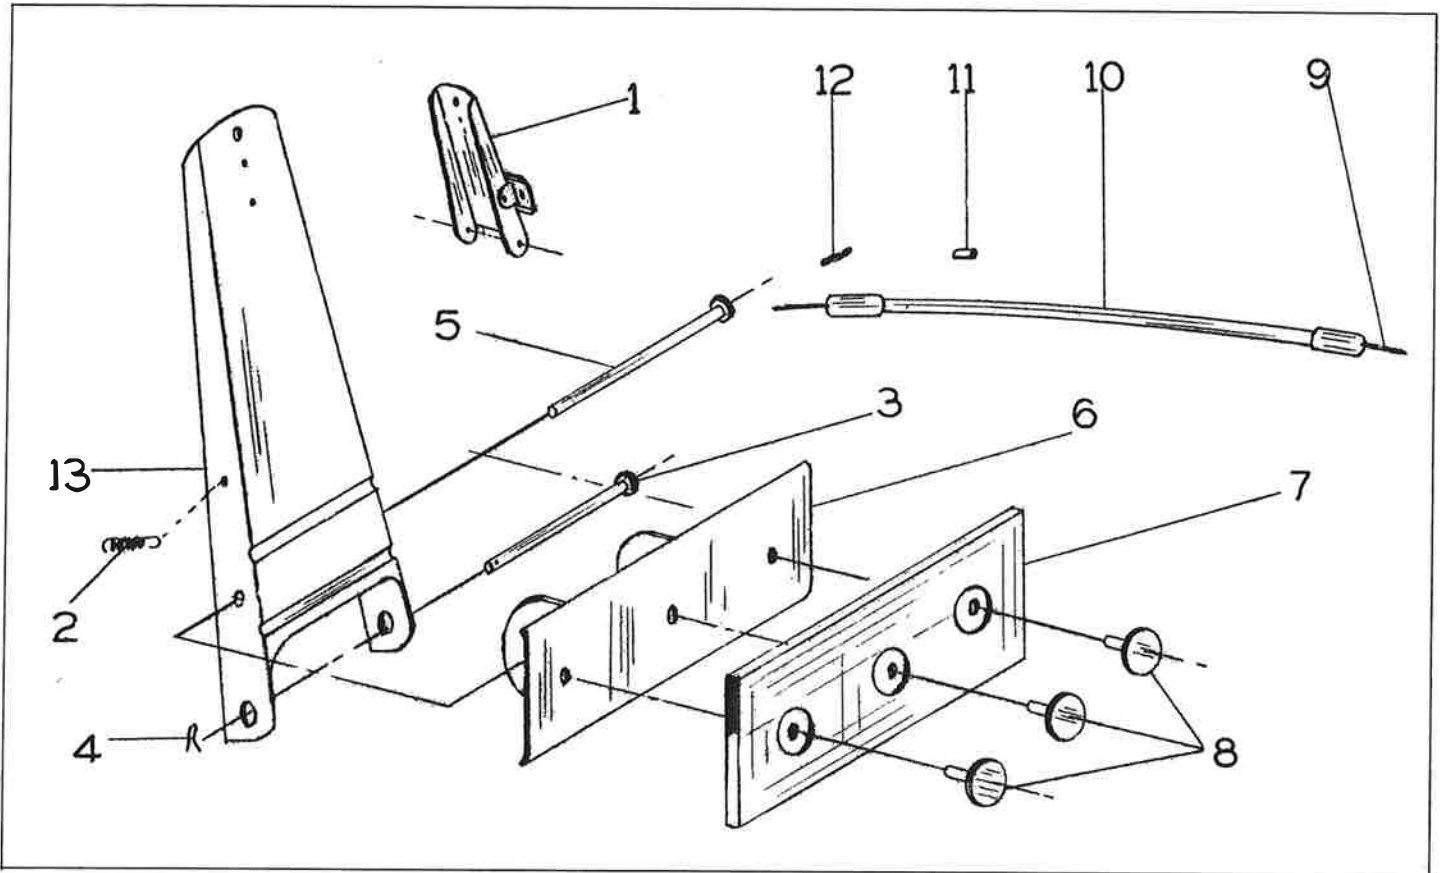

BRAKE

ITEMS	NUMBER	DESCRIPTION	CD	CP	ZE	GP	MS	ITEMS	NUMBER	DESCRIPTION	CD	CP	ZE	GP	MS
1	060042	BRAKE ASS'Y	1	1	1		1	9	020117	BRAKE CABLE	1	1	1		1
2	060211	BRAKE SPRING	1	1	1		1	10	060265	BRAKE CABLE HOUSING	1	1	1		1
3	640054	CLEVIS PIN	1	1	1		1	11	020118	CABLE LOCK	1	1	1		1
4	640007	CUTTER PIN 3/32 x 3/4	1	1	1		1	12	020138	SPRING SLEEVE	1	1	1		1
5	060026	CLEVIS PIN	1	1	1		1								
6	060022	SHOE & LINING	1	1	1		1								
7	060264	LINING	1	1	1		1								
8	630004	BRAKE RIVETS	3	3	3		3								

NOTES